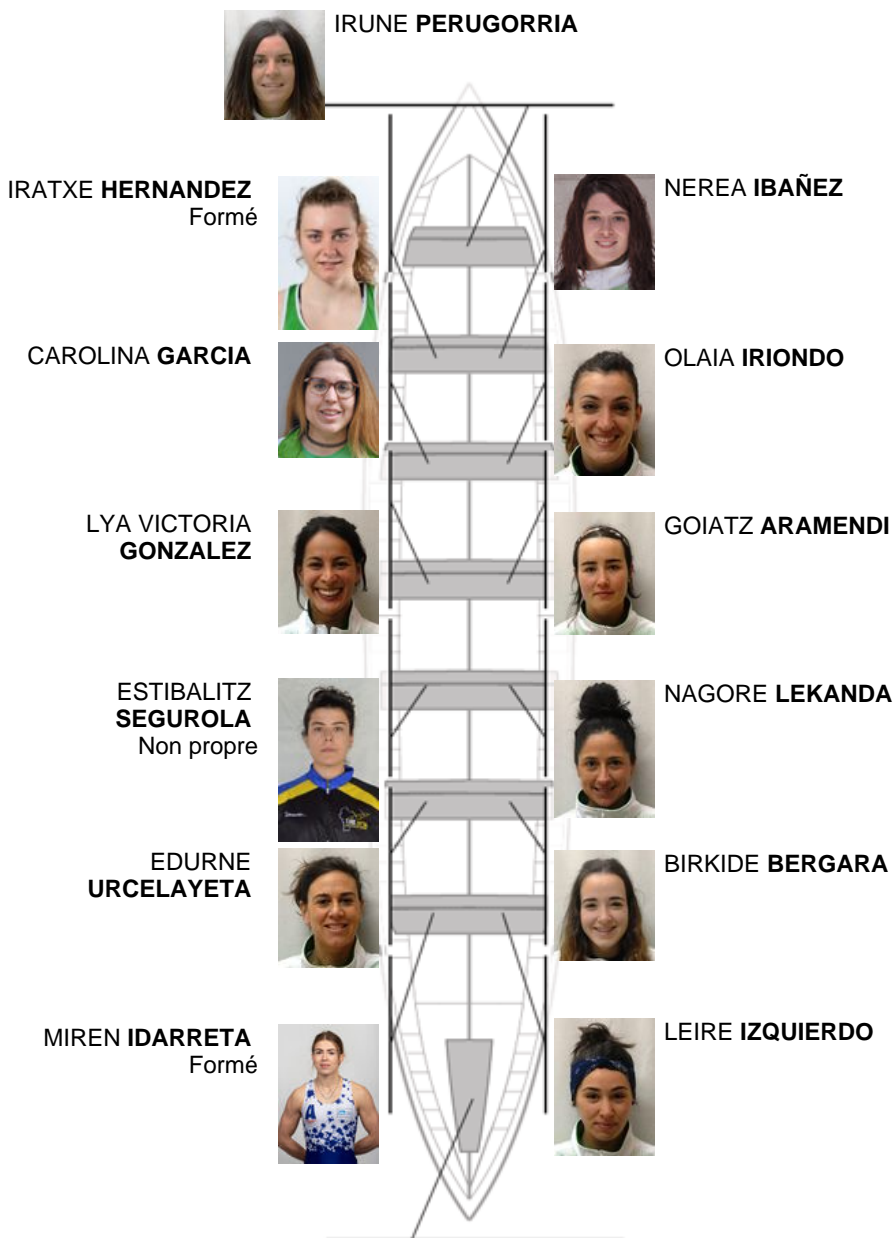

	Club	Temp	Dif	%	Points
8	HONDARRIBIA BERTAKO IGOGAILUAK	12:44,18	01:43.92	115.73%	1

Coach
JOSERRA
OIARTZABAL

Délegué
FRANTXIS
GONZALEZ-
ETXABARRI

Firma y sello

Supleánts

Ramoneta
MIRENZA
AMEZQUERRAN

Formé:3
Prope: 10
Non prope: 1