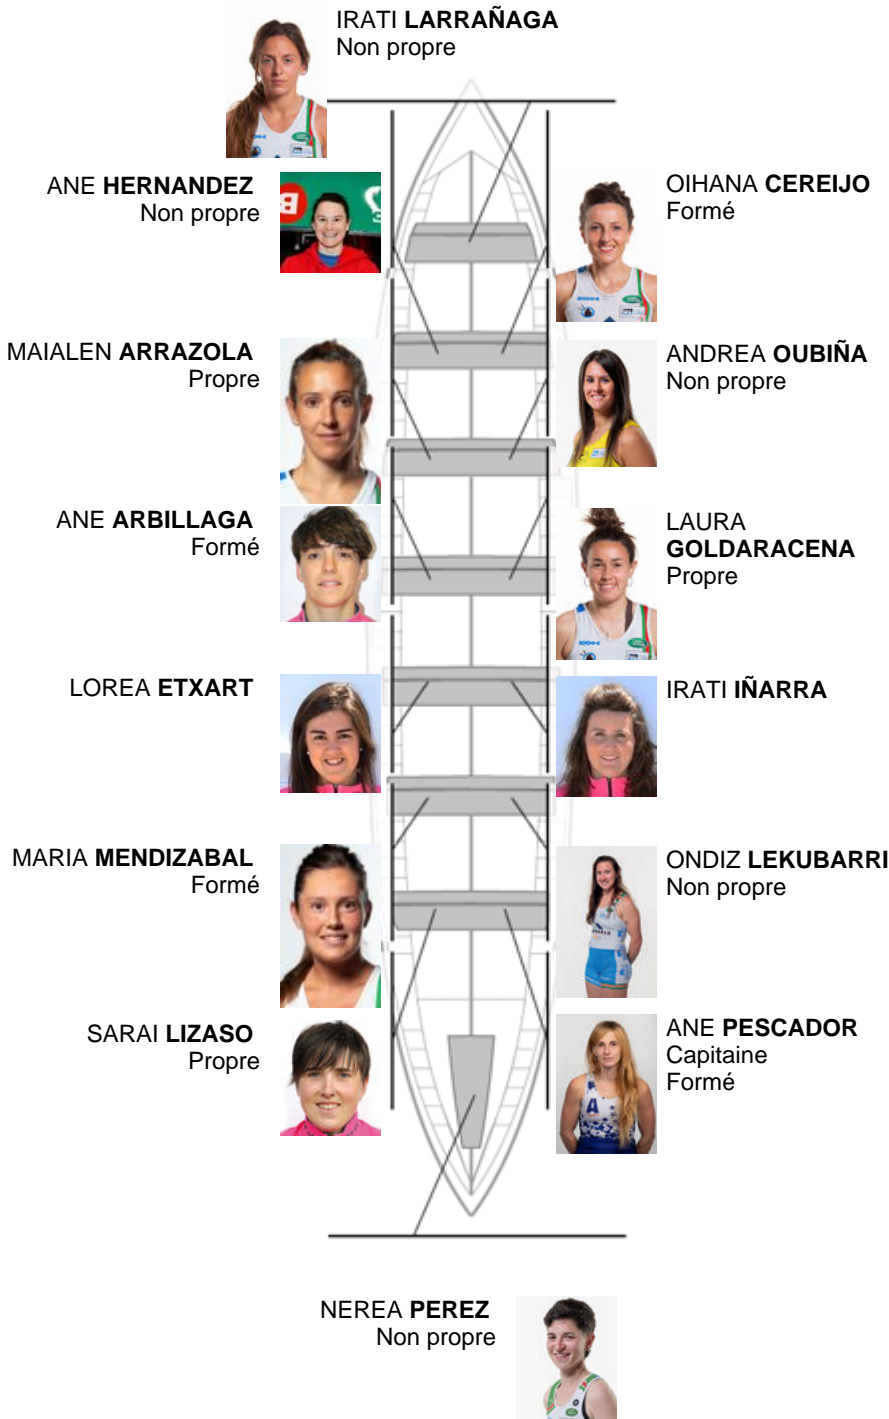

	Club	Temp	Dif	%	Points
2	SAN JUAN IBERDROLA	10:44,84	00:02.32	100.36%	3

Coach  
JUAN MARI  
ETXABE

Délegué  
IRATI  
SALAZAR

Firma y sello

### Supleánts

Ramona  
ZUBIZARRETA  
KINSA

Formé

Formé: 4  
Prope: 5  
Non propre: 5