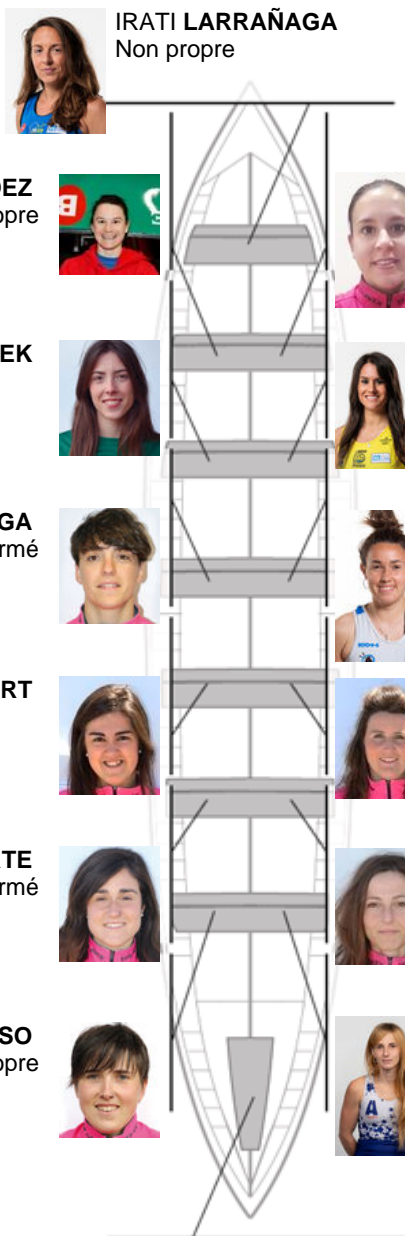

	Club	Temp	Dif	%	Points
1	SAN JUAN CMO Valves	10:35,08		100.00%	4

Coach
**JUAN MARI
ETXABE**

Délegué
**BEÑAT
MENDIZABAL
ANDONAEI**

Firma y sello

Supleánts

Ramuse
**MIRIAINE
MENDIZABAL**
Non propre

INDER PAREDES
Formé