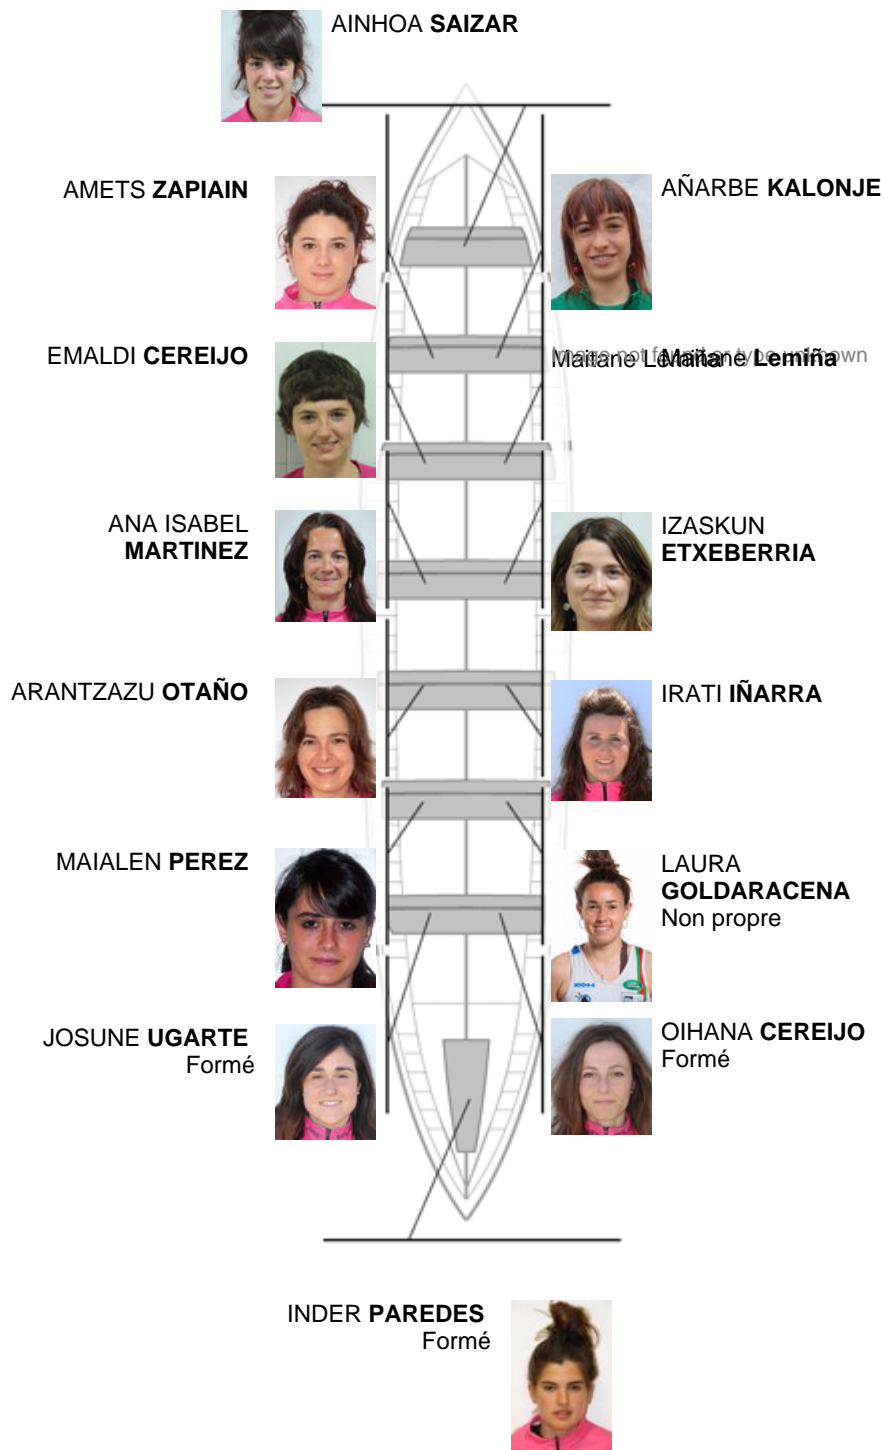

	Club	Temp	Dif	%	Points
4	SAN JUAN CMO Valves	12:17,70	00:48.30	107.00%	1

Coach
ANDER
OTERO SISTIAGA

Délegué
MAIXABEL
DIAGO

Firma y sello

Supleánts

Rameuse
ALOÑA
GASTESI

condicion

Formé:3
Prope: 10
Non prope: 1