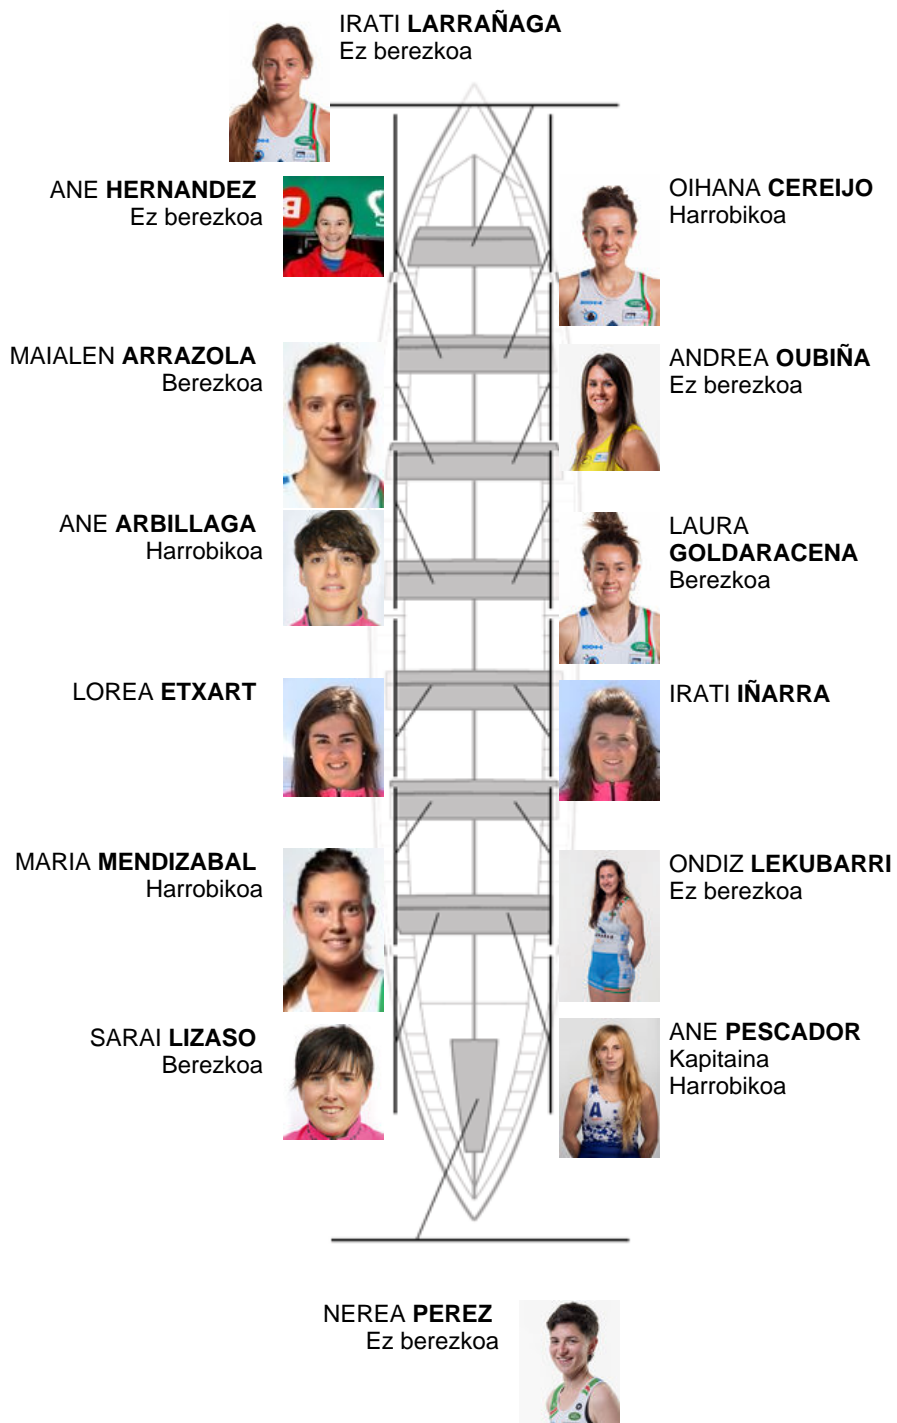

	Kluba	Denbora	Alde	%	Puntuak
2	SAN JUAN IBERDROLA	10:44,84	00:02.32	100.36%	3

Entrenatzailea
JUAN MARI
ETXABE

Ordezkaria
IRATI
SALAZAR

Firma y sello

Ordezkariak

Ordezkaria
MARTINE
KORSA

Harrobikoa

Harrobikoak: 4