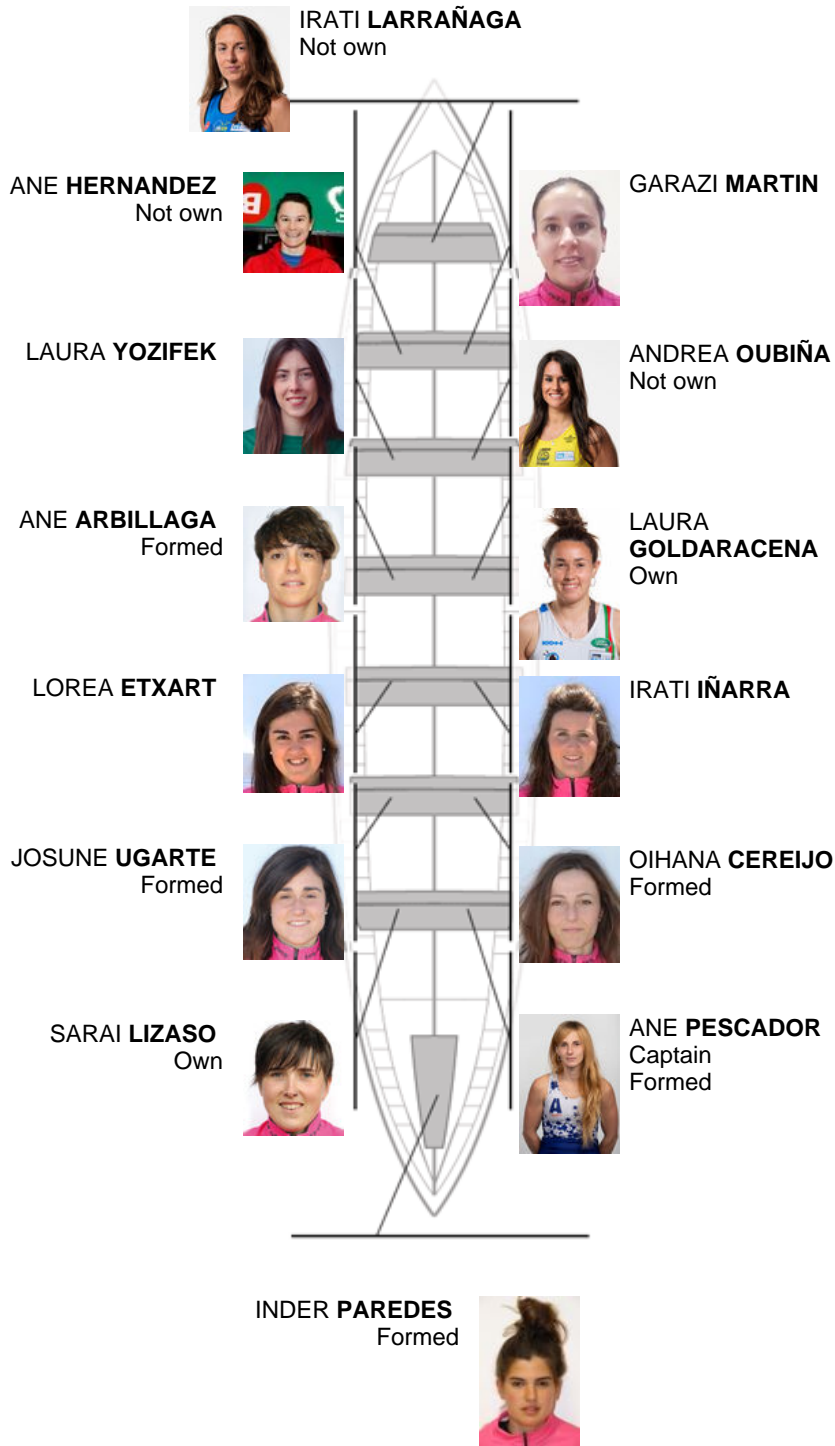

07-30-2016 / Batelerak, berdintasunean aintzindari - Scoring

	Club	Time	Dif.	%	Points
2	SAN JUAN CMO Valves	10:48,04	00:02.82	100.43%	3

Coach
JUAN MARI
ETXABE

Delegate
XABIER
ARRARAS

Firma y sello

Subtitutes

Ripper
MARIA
MENDIZABAL
Ritroach

Formed:5
Own: 6
Not own: 3