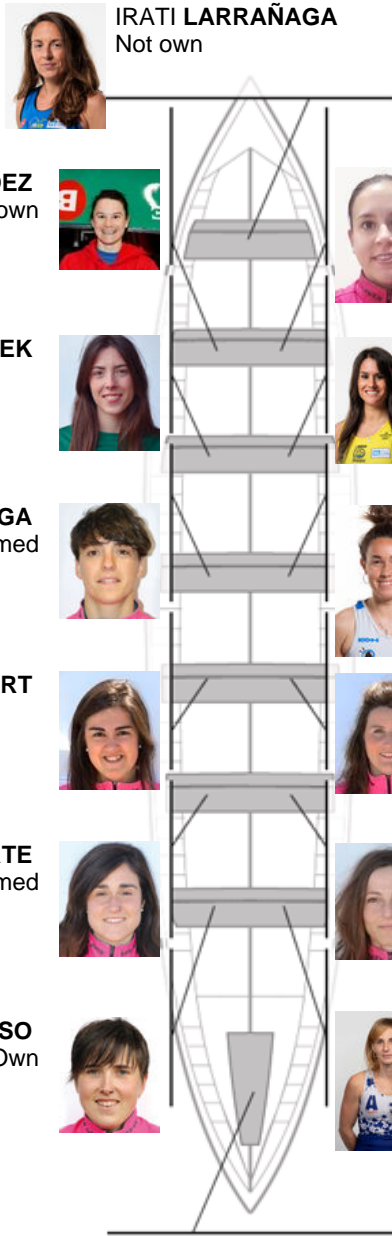

07-16-2016 / Bandera de Bilbao - Scoring

| | Club | Time | Dif. | % | Points |
|---|---------------------|----------|------|---------|--------|
| 1 | SAN JUAN CMO Valves | 10:35,08 | | 100.00% | 4 |

Coach
JUAN MARI
ETXABE

Delegate
BEÑAT
MENDIZABAL
ANDONAEGI

Firma y sello

Subtitutes

Ripper
MARINA
MENDIZABAL
Not used

Formed:5
Own: 6
Not own: 3