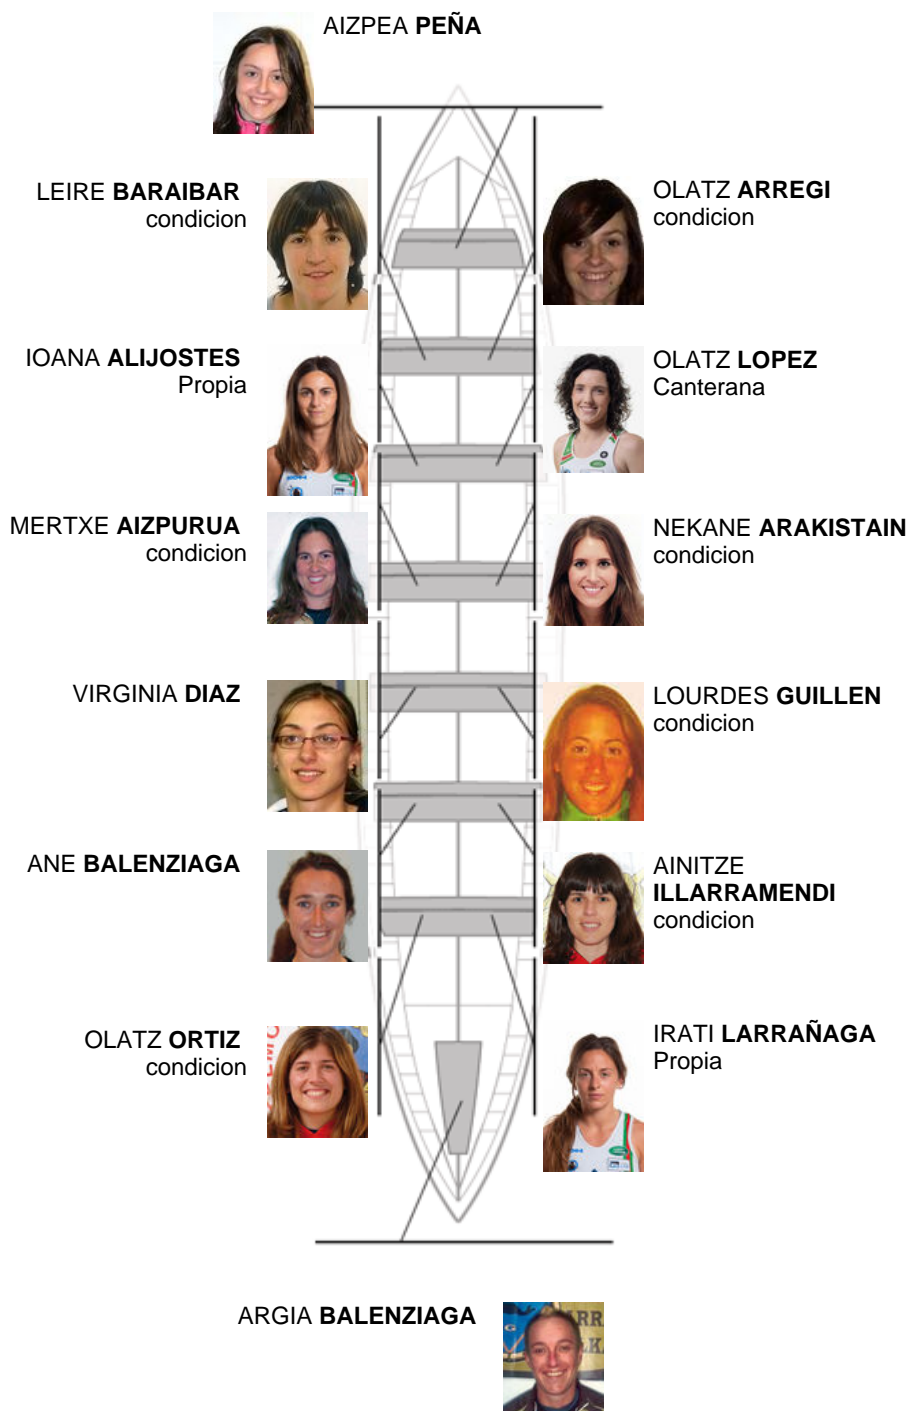

	Club	Tempo	A favor	%	Puntos
3	GETARIA-TOLOSA	11:48,50	00:19.10	102.77%	2

Adestrador
ANGEL
LARRAÑAGA
ARTOLA

Delegado
JABIER
ETXABE LOPETEGI

Firma e sello

Suplentes

Remeira
~~ASIERESEN~~
~~ALZABEREN~~
Cantleriana