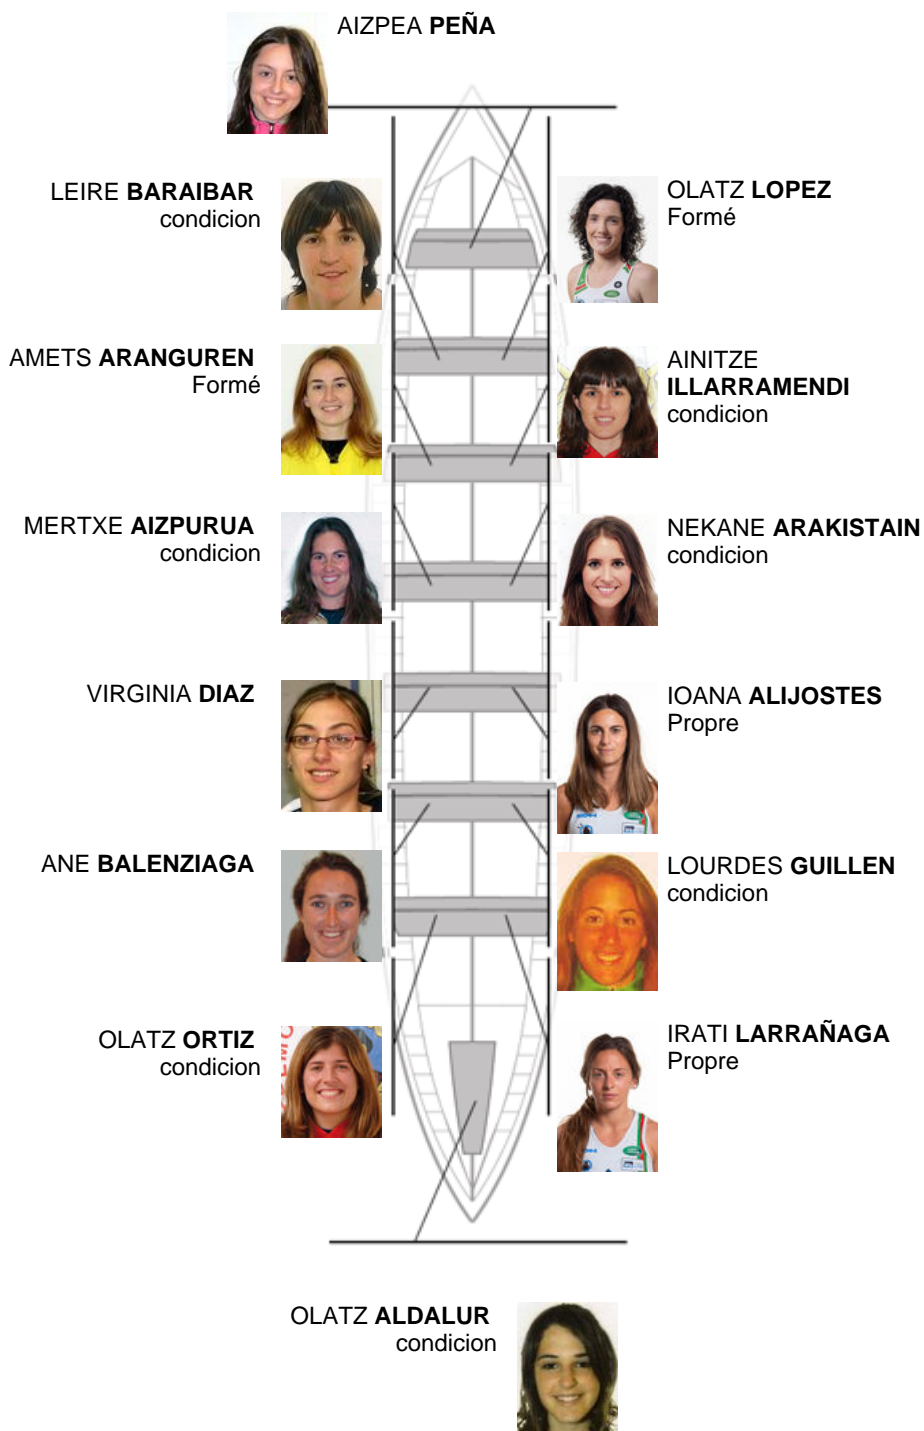

	Club	Temp	Dif	%	Points
4	GETARIA-TOLOSA	11:10,96	00:23.52	103.63%	1

Coach
ANGEL
LARRAÑAGA
ARTOLA

Délegué
SABINO
ALIJOSTES ALTUNA

Firma y sello

Supleánts

Ramón
SIBREN
SIBRENA

Condicion

Formé:2
Prope: 12
Non prope: