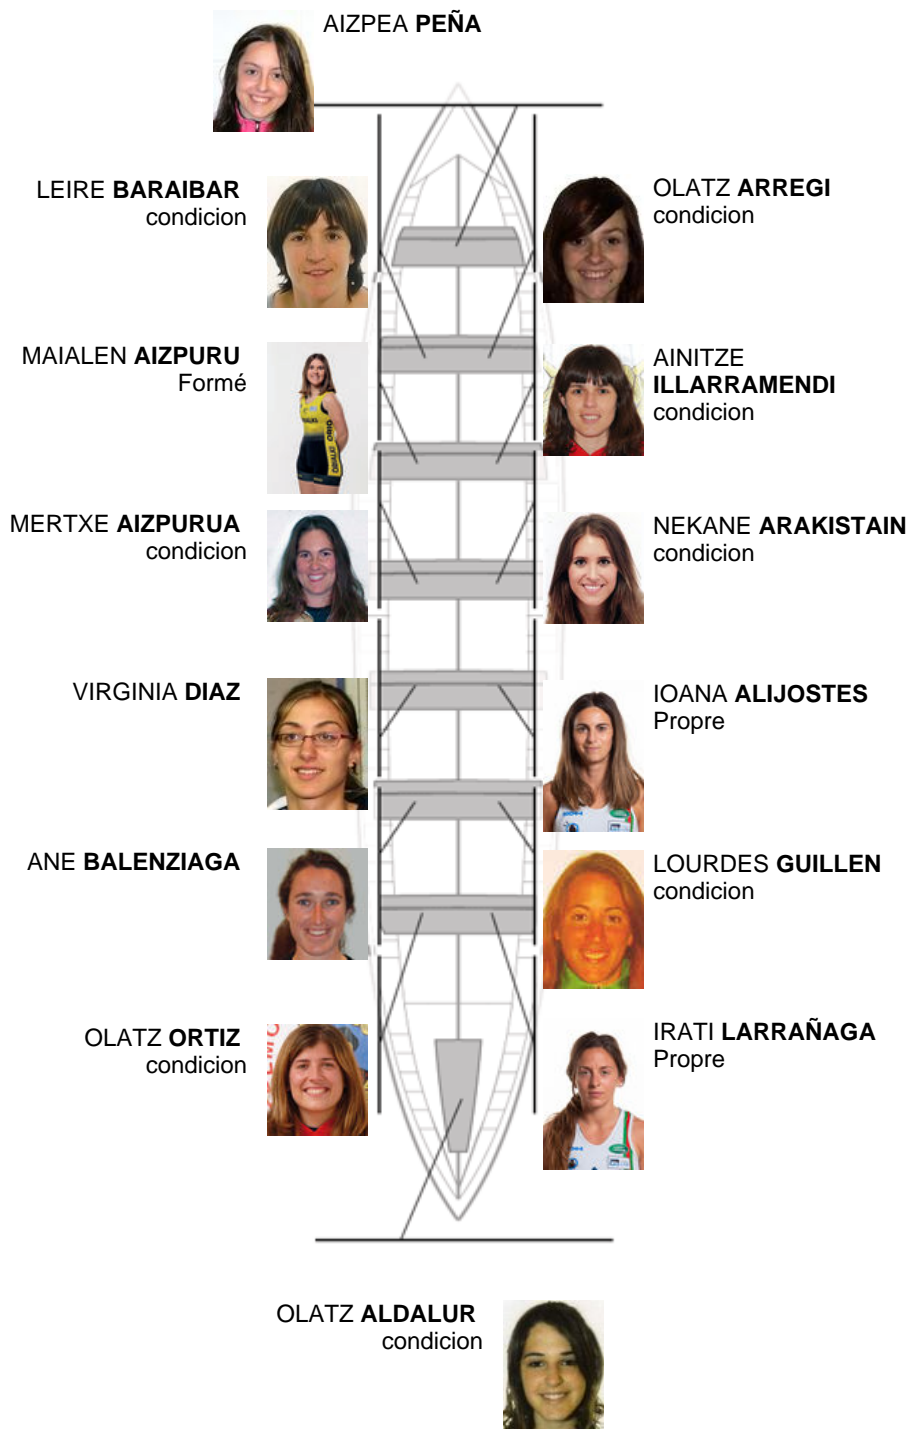

	Club	Temp	Dif	%	Points
3	GETARIA-TOLOSA	11:09,30	00:14.64	102.23%	2

Coach
ANGEL
LARRAÑAGA
ARTOLA

Délegué
SABINO
ALIJOSTES ALTUNA

Firma y sello

Supleánts

Ramón
ETXEBARRIA
Etxebarria
Condición

Formé: 1
Prope: 13
Non prope: