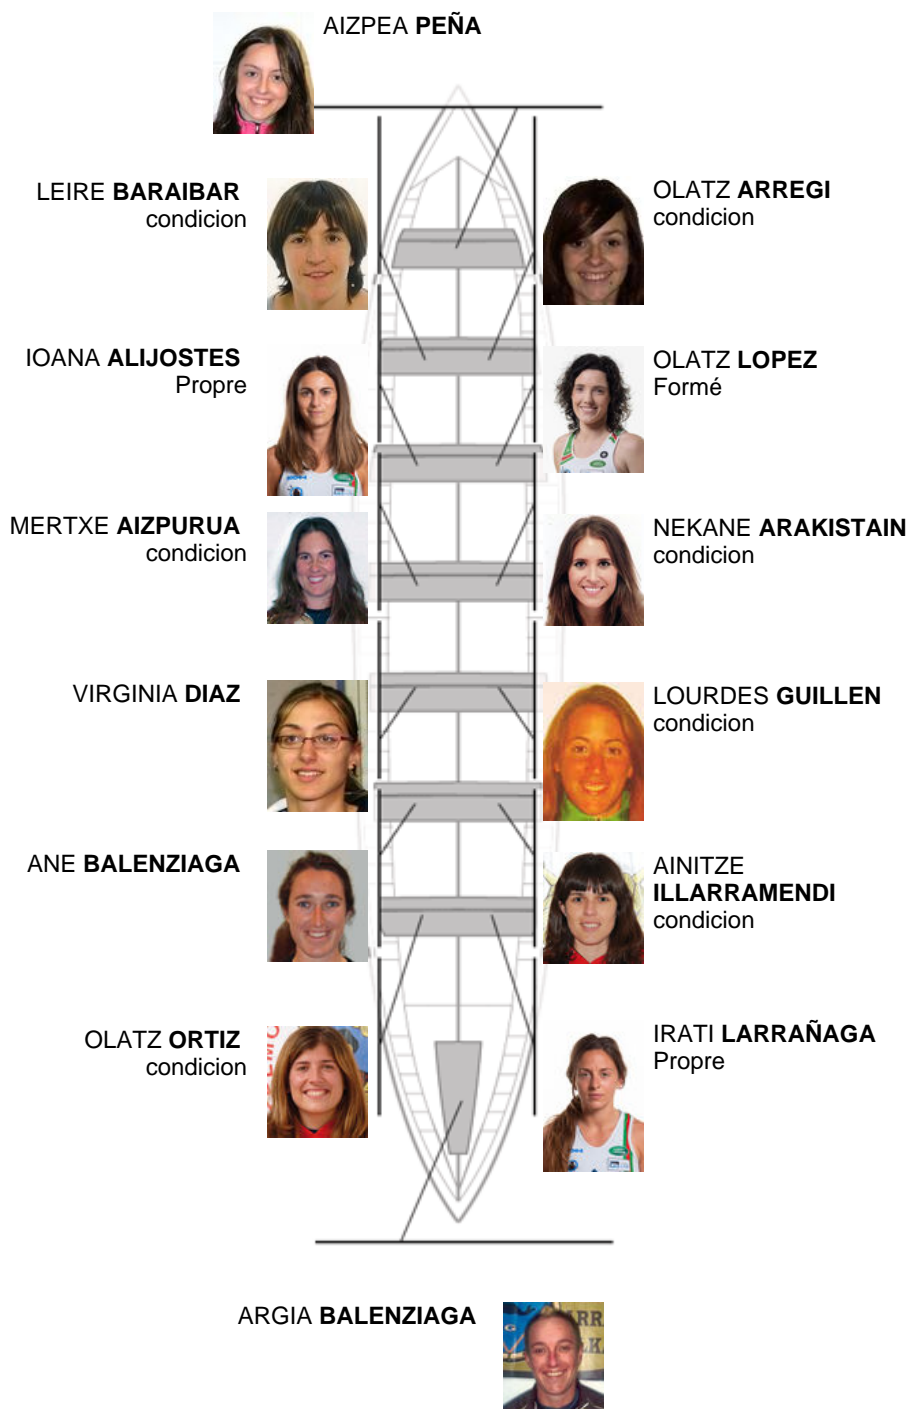

	Club	Temp	Dif	%	Points
3	GETARIA-TOLOSA	11:48,50	00:19.10	102.77%	2

Coach
ANGEL
LARRAÑAGA
ARTOLA

Délegué
JABIER
ETXABE LOPETEGI

Firma y sello

Supleánts

Rameuse
~~ASKUNZABEN~~
~~ALZABUREN~~
Condición

Formé:1
Prope: 13
Non prope: