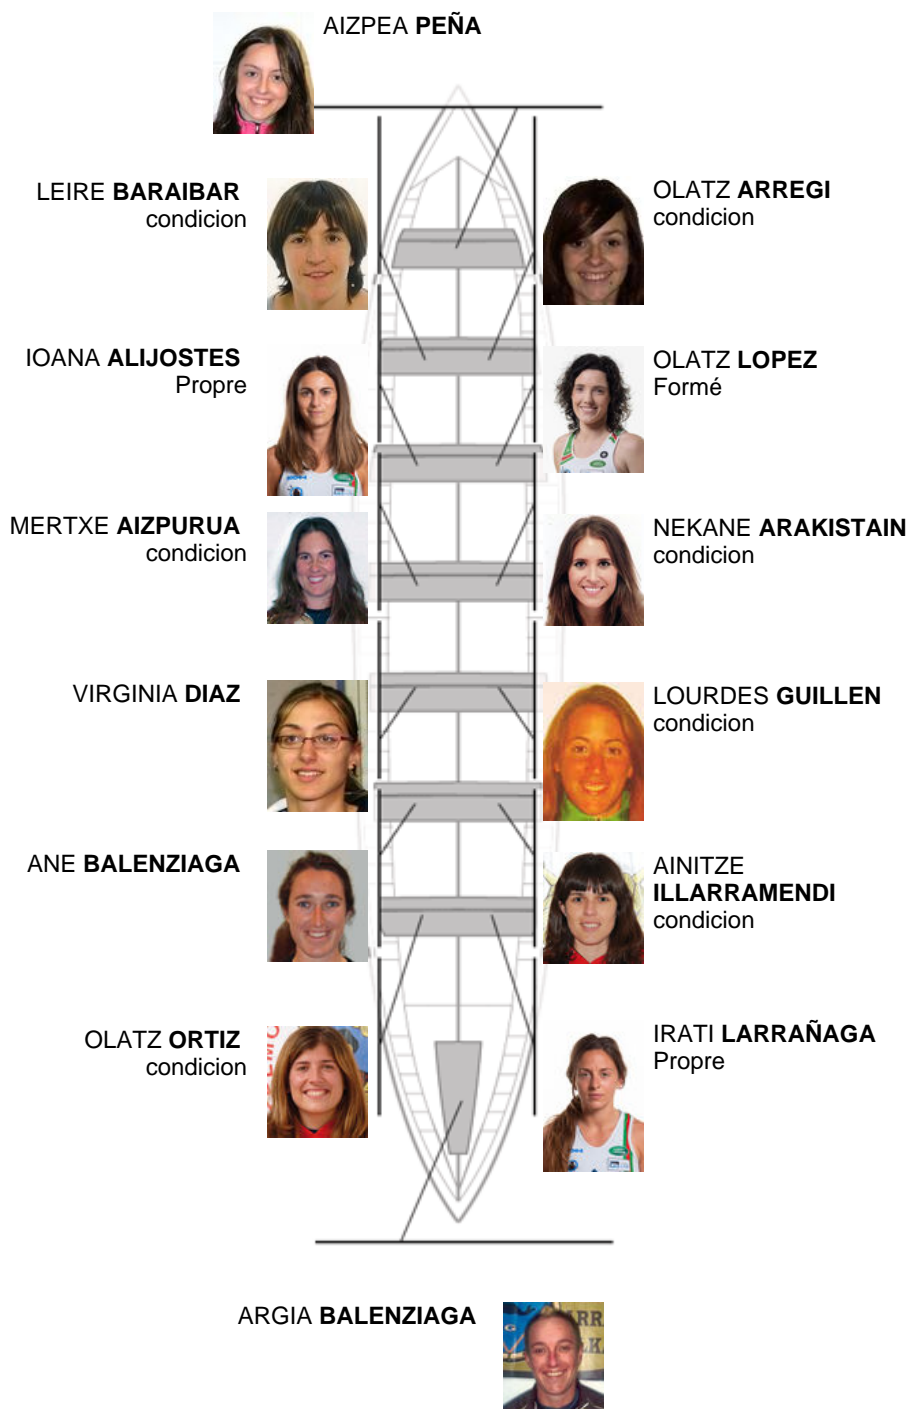

	Club	Temp	Dif	%	Points
3	GETARIA-TOLOSA	11:48,50	00:19.10	102.77%	2

Coach
ANGEL
LARRAÑAGA
ARTOLA

Délegué
JABIER
ETXABE LOPETEGI

Firma y sello

Supleánts

Rameuse
~~ASKARSEN~~
~~MENDIZABEN~~
MENDIZABEN
Condición