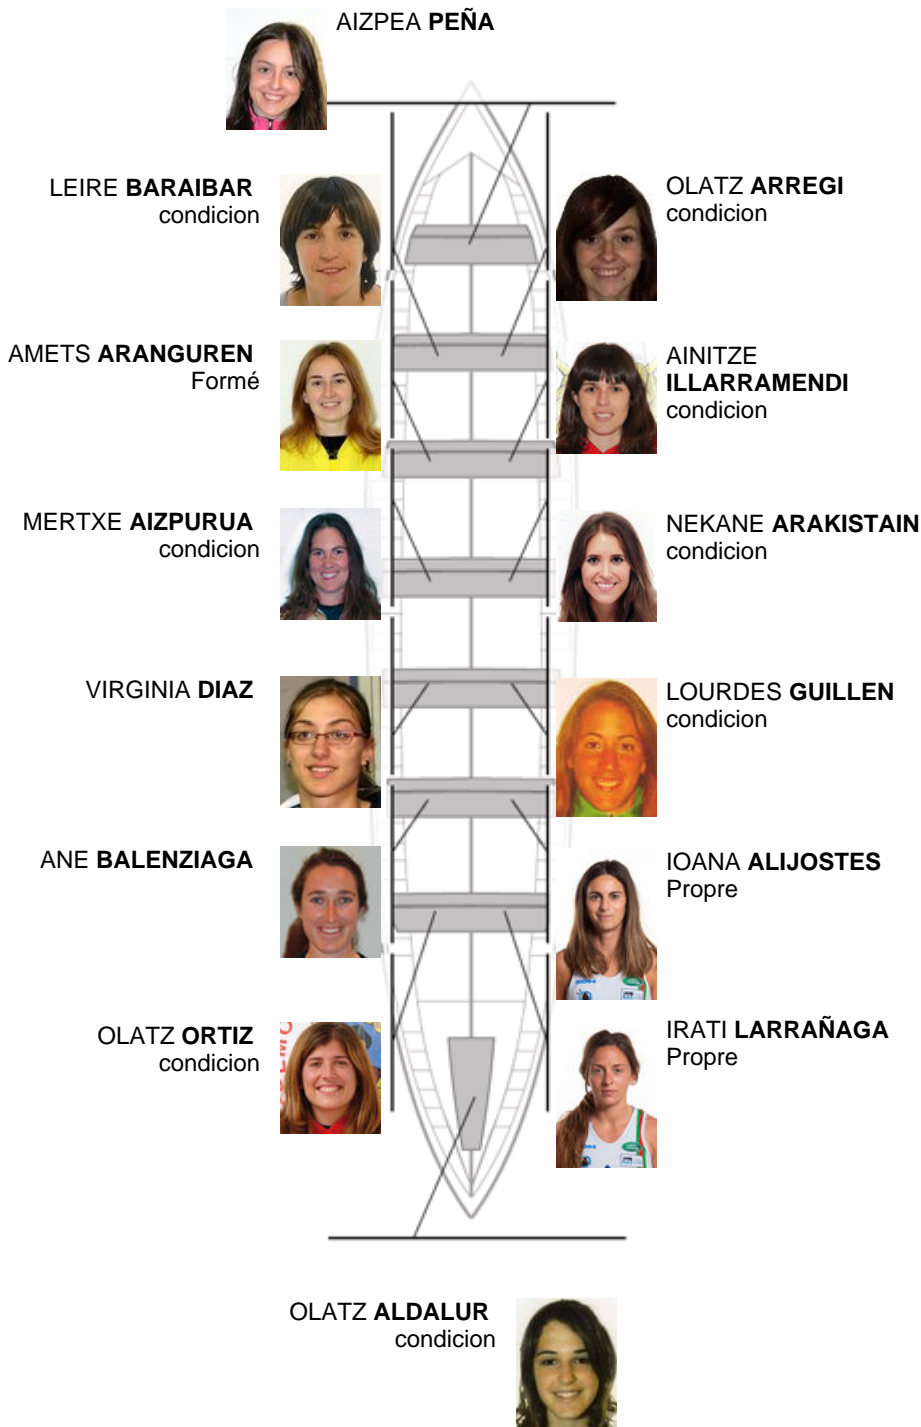

29-07-2012 / **Getxoko Ikurriña - Puntuable**

	Club	Temp	Dif	%	Points
3	GETARIA-TOLOSA	10:44,60	00:02.80	100.43%	2

Coach
ANGEL
LARRAÑAGA
ARTOLA

Délegué
SABINO
ALIJUSTES ALTUNA

Firma y sello

Supleánts

Ramón
SABIEN
LARRAGA
Condicion