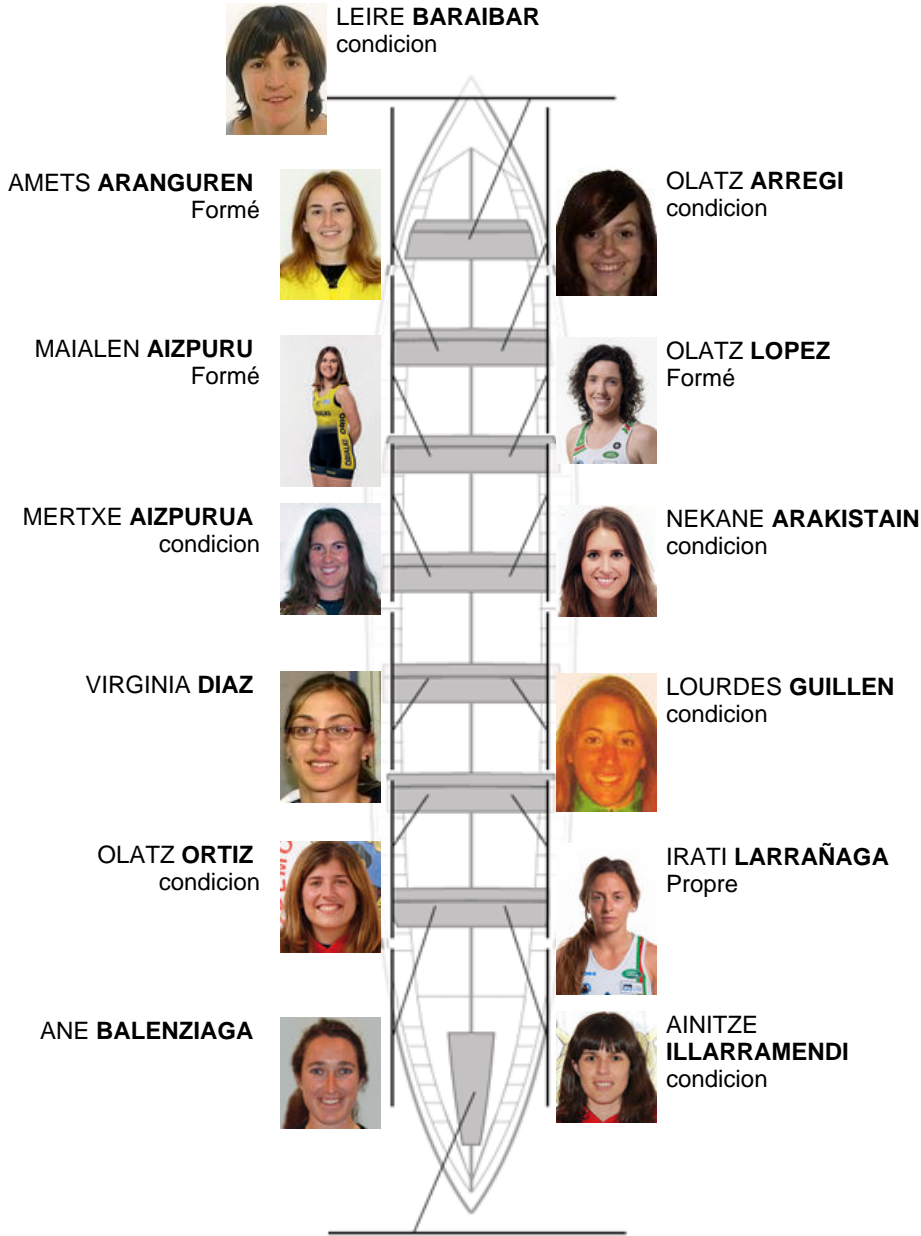

	<b>Club</b>	<b>Temp</b>	<b>Dif</b>	<b>%</b>	<b>Points</b>
4	GETARIA-TOLOSA	11:22,60	00:10.94	101.62%	1

Coach  
ANGEL  
**LARRAÑAGA**  
ARTOLA

Déleégue  
JABIER  
**ETXABE LOPETEGI**

Firma y sello

**Supleánts**

Ramón  
**ARRIAGA**  
ARRIAGA  
Explicion

**Formé:3**  
**Prope: 11**  
**Non prope:**

**OLATZ ALDALUR**  
condicion