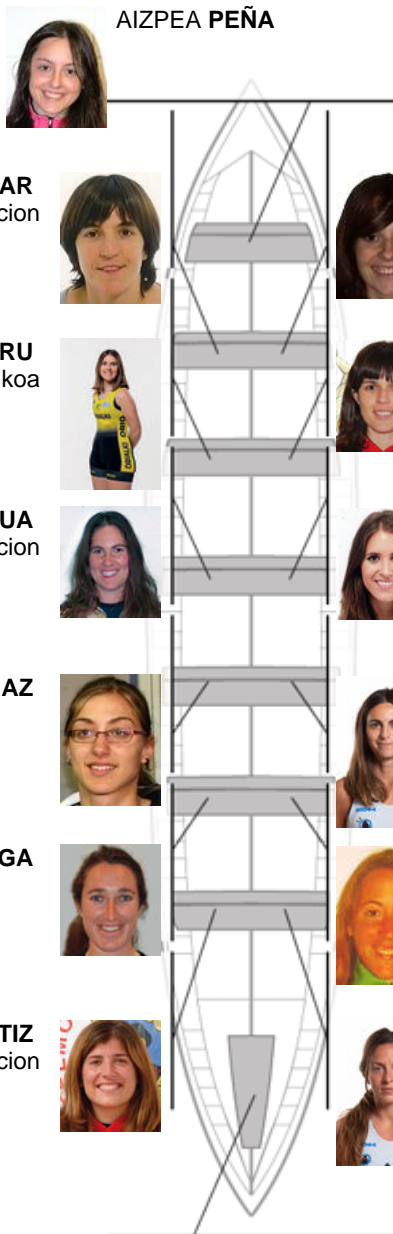

	Kluba	Denbora	Alde	%	Puntuak
3	GETARIA-TOLOSA	11:09,30	00:14.64	102.23%	2

Entrenatzailea  
ANGEL  
**LARRAÑAGA**  
ARTOLA

Ordezkaria  
SABINO  
**ALIJOSTES ALTUNA**

Firma y sello

**Ordezkariak**

Artaxialaria  
**ANE BEREZKOA**  
Harrobikoa

OLATZ **ARREGI**  
condicion

AINITZE **ILLARRAMENDI**  
condicion

NEKANE **ARAKISTAIN**  
condicion

IOANA **ALIJOSTES**  
Berezkoa

LOURDES **GUILLEN**  
condicion

IRATI **LARRAÑAGA**  
Berezkoa

Harrobikoak: 1  
Berezkoak: 13  
Ez berezkoak: