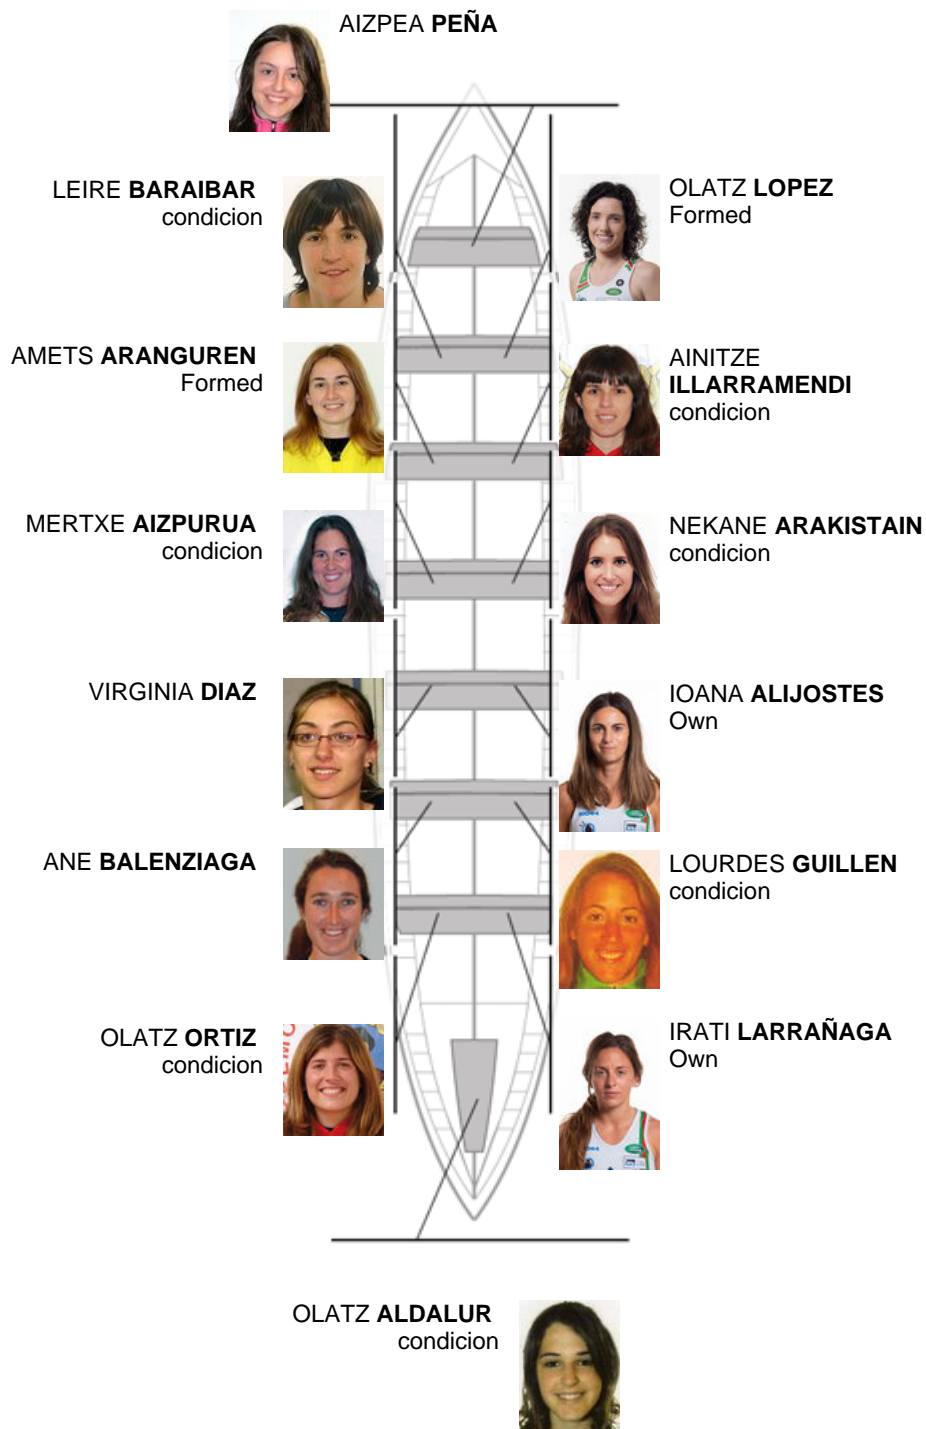

	Club	Time	Dif.	%	Points
4	GETARIA-TOLOSA	11:10,96	00:23.52	103.63%	1

Coach  
ANGEL  
**LARRAÑAGA**  
ARTOLA

Delegate  
SABINO  
**ALIJOSTES ALTUNA**

Firma y sello

### Subtitutes

Blipper  
~~SABINO~~  
~~ARTOLA~~

Condicion

Formed:2

Own: 12

Not own: