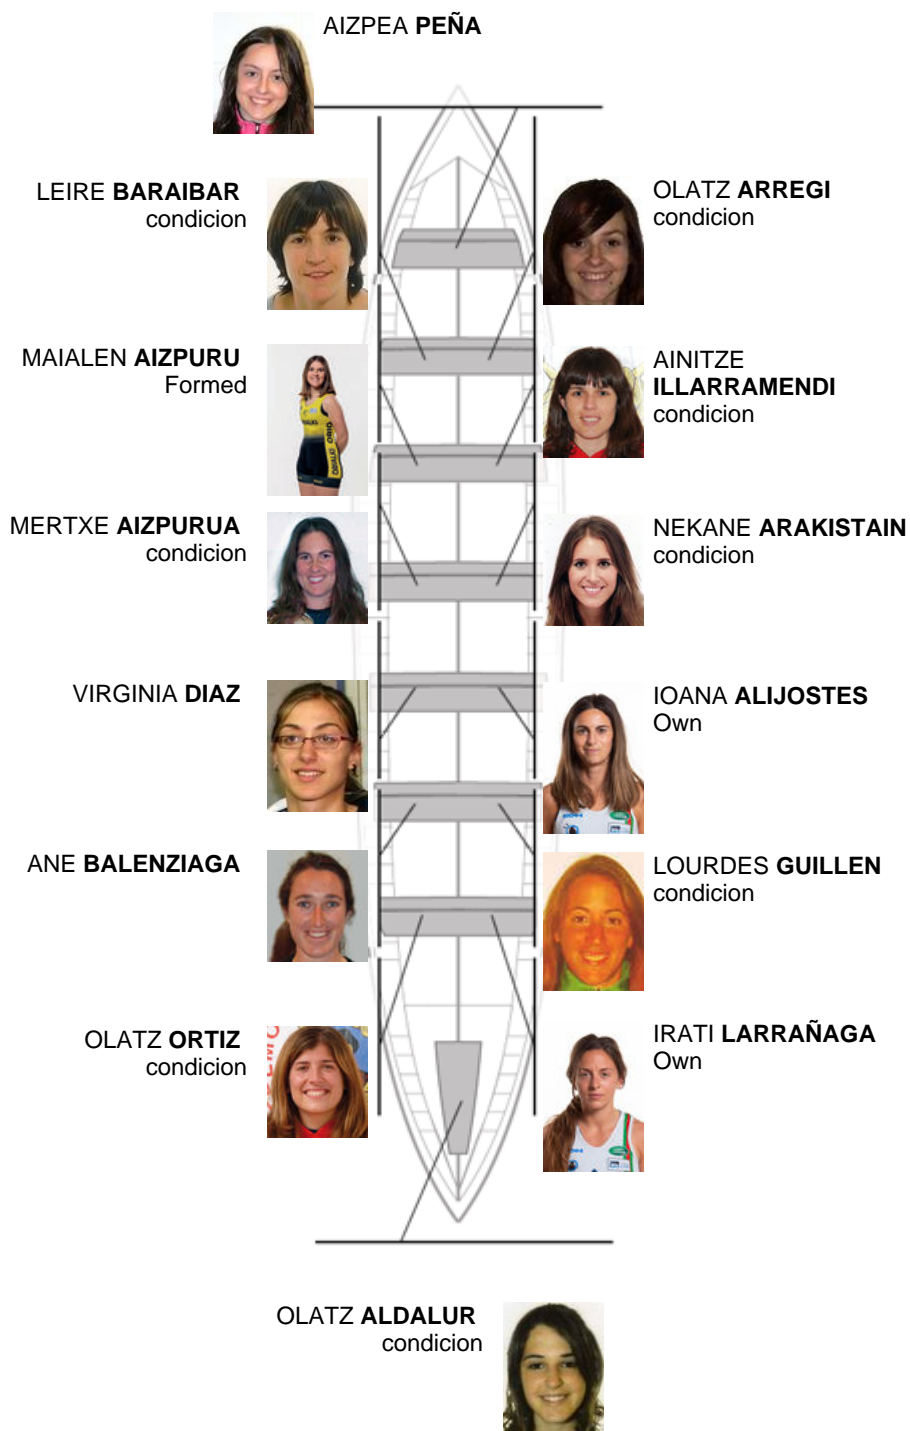

	Club	Time	Dif.	%	Points
3	GETARIA-TOLOSA	11:09,30	00:14.64	102.23%	2

Coach  
ANGEL  
**LARRAÑAGA**  
ARTOLA

Delegate  
SABINO  
**ALIJOSTES ALTUNA**

Firma y sello

### Subtitutes

Blipper  
~~OLATZ~~  
~~ORTIZ~~  
~~ARTOLA~~  
Ene Balenziaga

Formed:1  
Own: 13  
Not own: