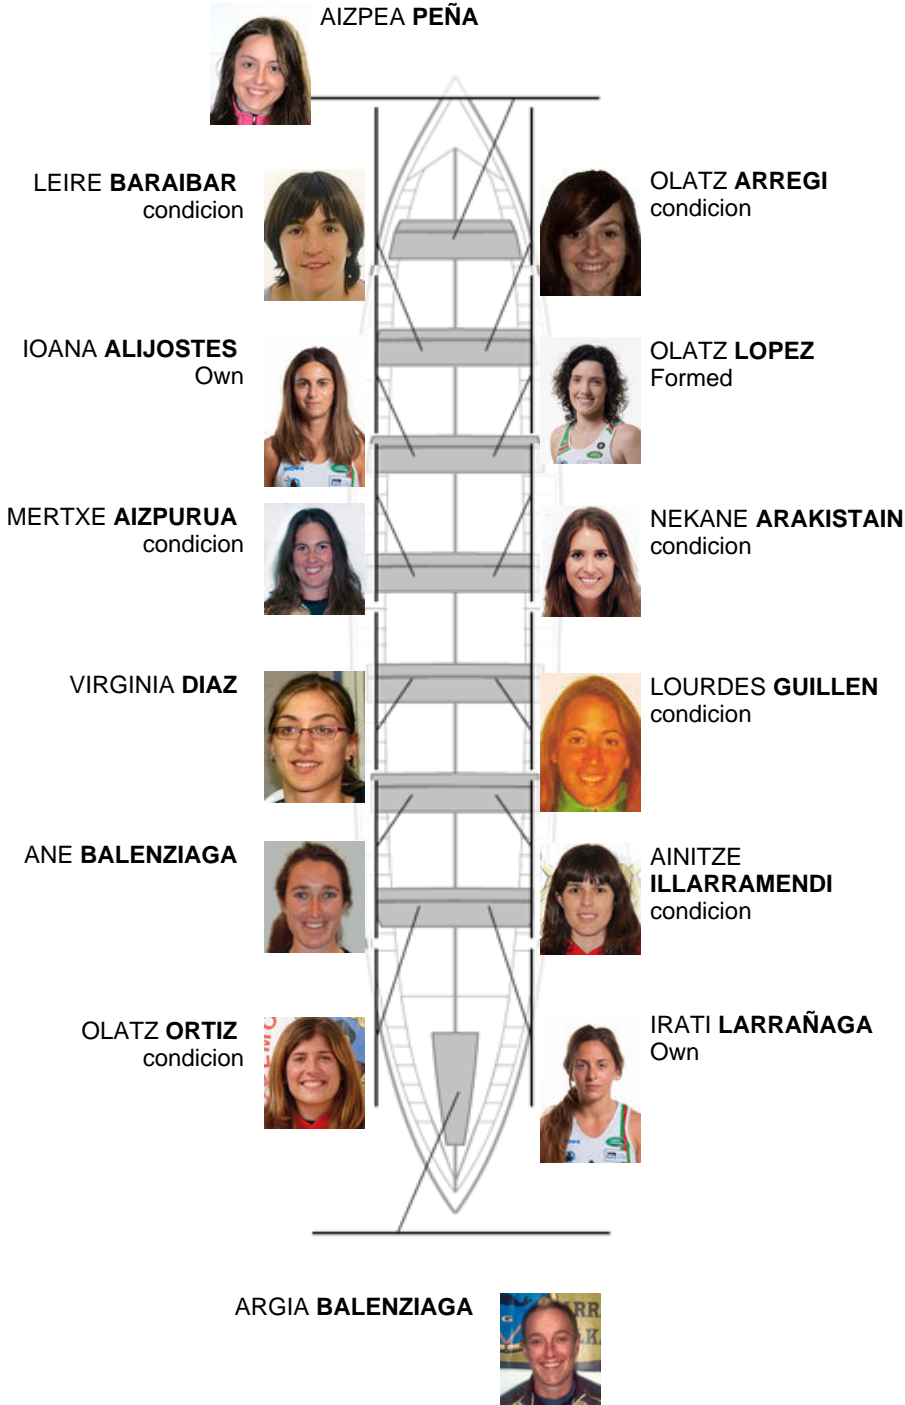

07-21-2012 / **Bandera Ribamontan al Mar - GP Dynasol - Scoring**

	Club	Time	Dif.	%	Points
3	GETARIA-TOLOSA	11:48,50	00:19.10	102.77%	2

Coach
ANGEL
LARRAÑAGA
ARTOLA

Delegate
JABIER
ETXABE LOPETEGI

Firma y sello

Subtitutes

Rower
~~BARBARA~~
~~BARBARA~~
~~BARBARA~~
AIZPEA PEÑA

Formed:1
Own: 13
Not own: