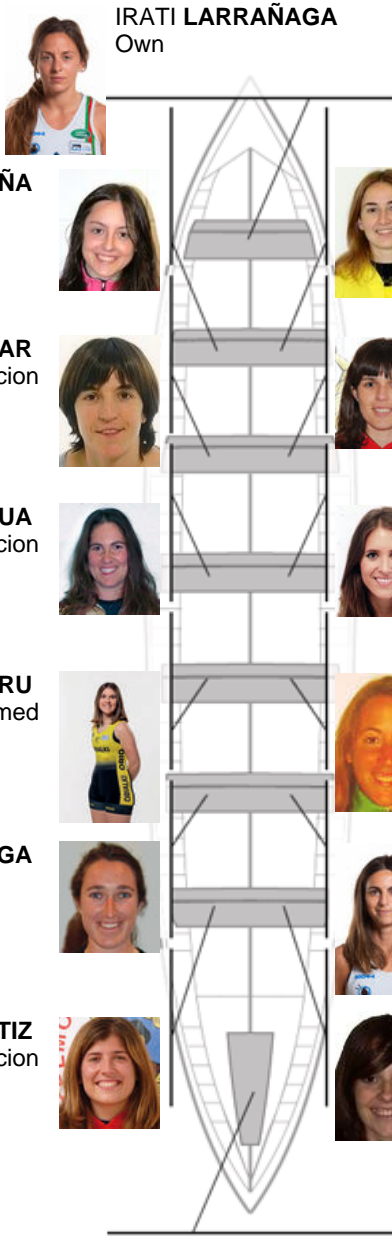

07-08-2012 / Bandera Eusko Label - Scoring

	Club	Time	Dif.	%	Points
2	GETARIA-TOLOSA	11:11,40	00:01.54	100.22%	6

Coach
ANGEL
LARRAÑAGA
ARTOLA

Delegate
SABINO
ALIJOSTES ALTUNA

Firma y sello

Subtitutes

Ripper
IKER BARRALDEGUA
condicion