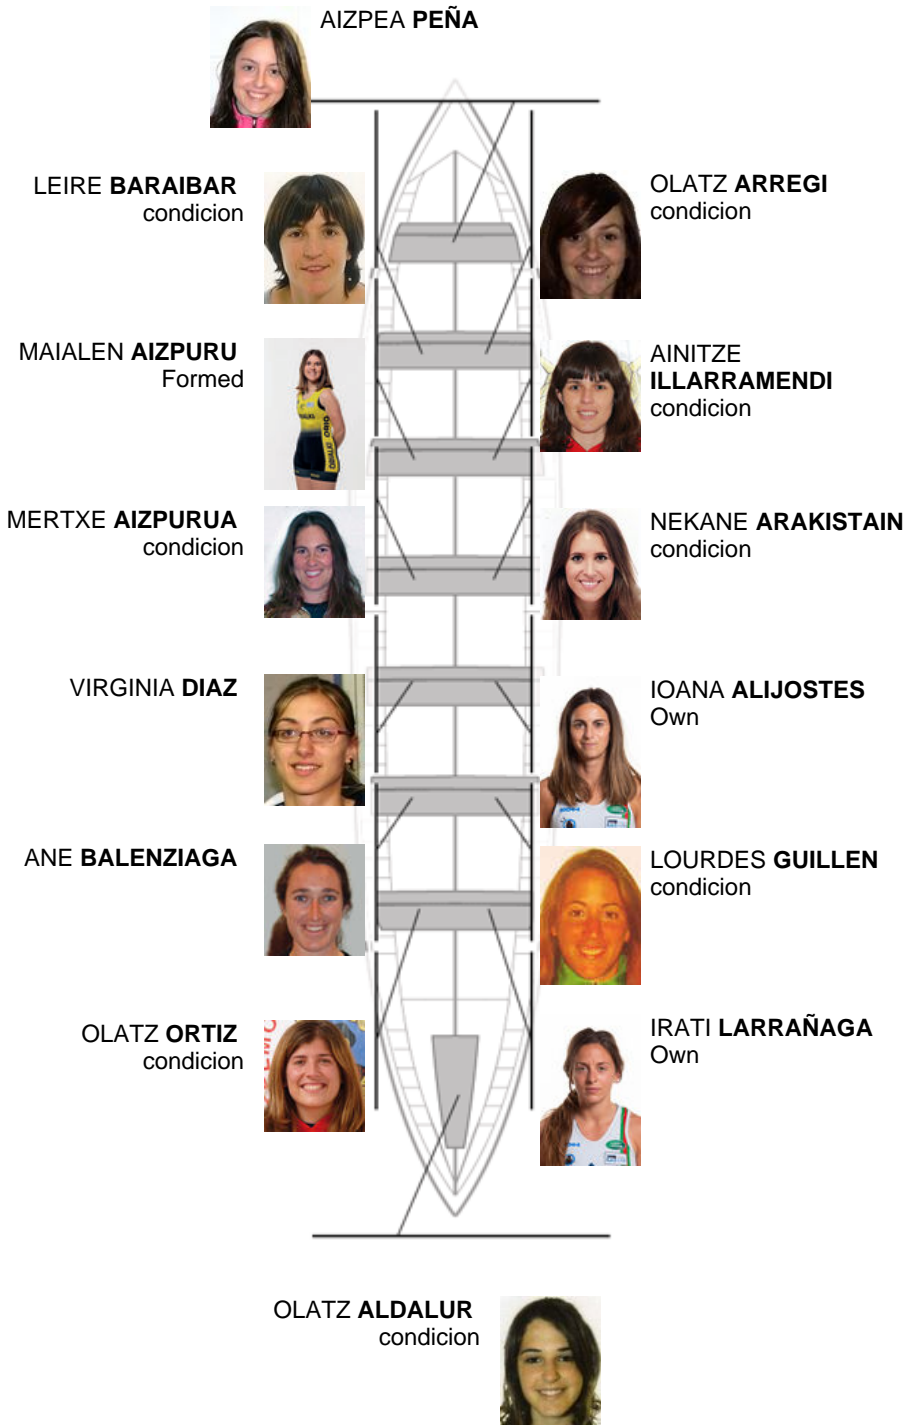

	Club	Time	Dif.	%	Points
4	GETARIA-TOLOSA	10:59,83	00:08.54	101.31%	1

Coach
ANGEL
LARRAÑAGA
ARTOLA

Delegate
JABIER
ETXABE LOPETEGI

Firma y sello

Subtitutes

Ripper
~~ONIGHEE~~
~~REPEROREN~~
Fondición

Formed:1
Own: 13
Not own: