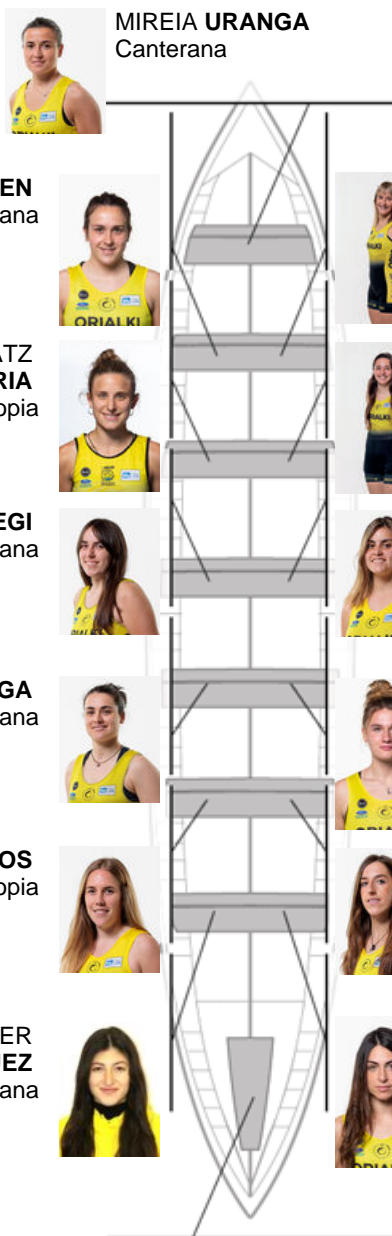

	Club	Tempo	A favor	%	Puntos
3	ORIO ORIALKI	10:59,90	00:12.16	101.87%	2

Adestrador
SANTI ZABALETA

Delegado
IOSU ESNAOLA ATXEGA

Firma e sello

Suplentes

Remeira /
BEGORAS
Canterana

NADETH AGIRRE
Capitán
Canterana