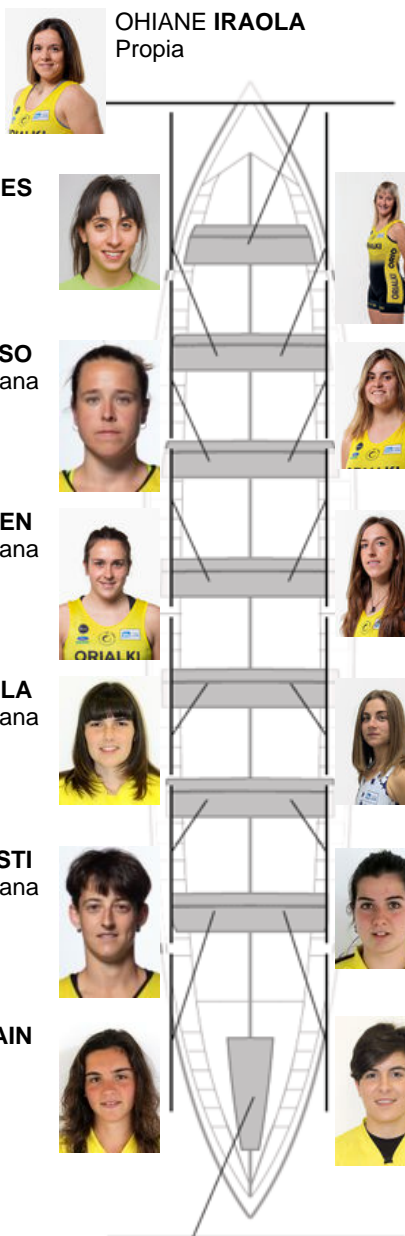

|   | Club         | Tempo    | A favor  | %       | Puntos |
|---|--------------|----------|----------|---------|--------|
| 3 | ORIO ORIALKI | 12:09,00 | 00:27.36 | 103.89% | 2      |

Adestrador  
SANTI  
ZABALETA

### Suplentes

Remeira  
~~AYRESA~~  
~~MOHIDE~~  
SEGURA  
No propia  
Canterana

NADETH AGIRRE  
Capitán  
Canterana

Canteirás: 7  
Propios: 5  
Non propio: 2