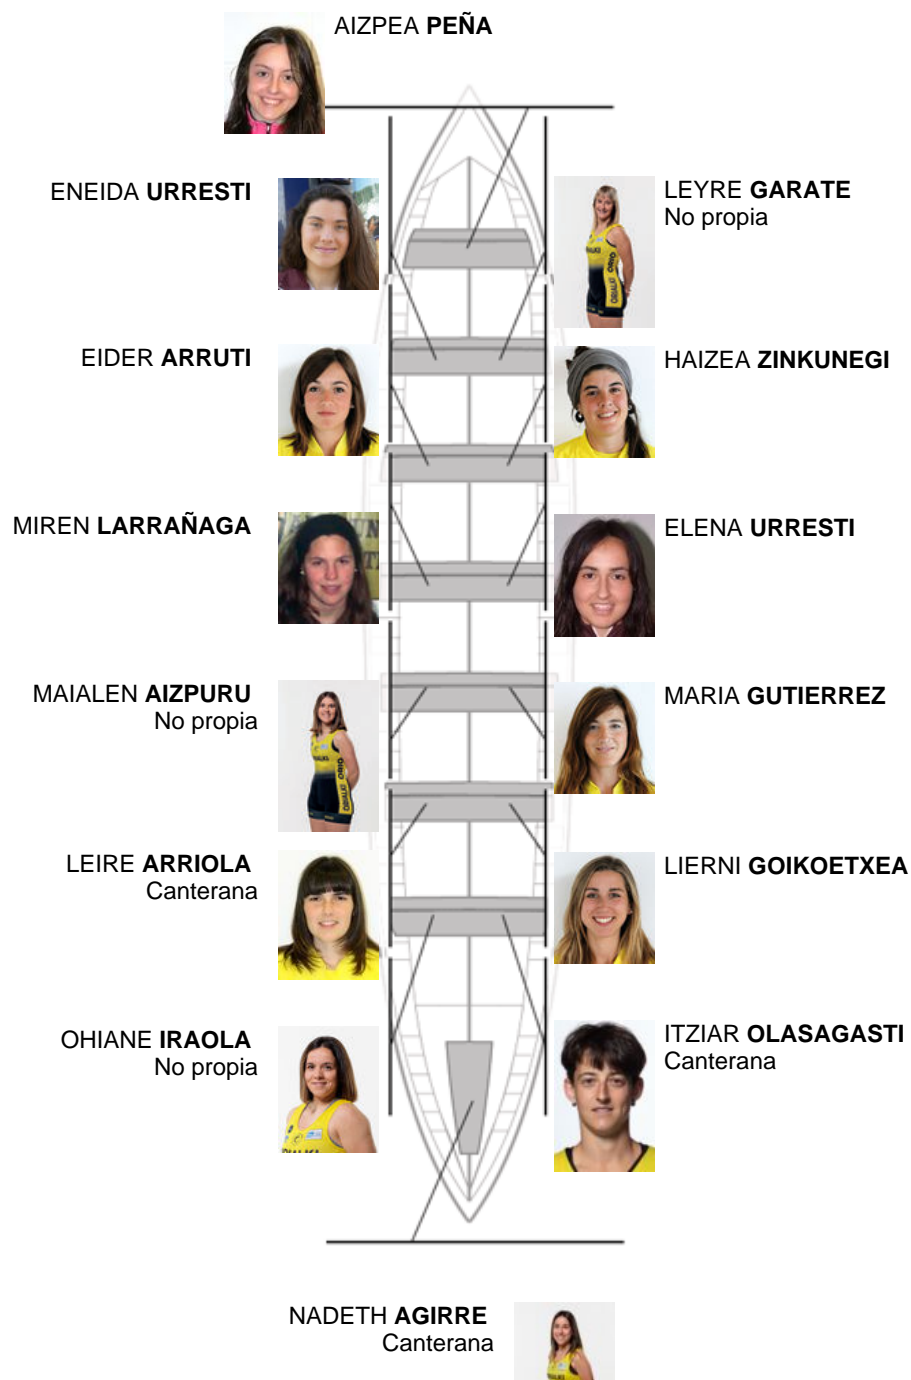

	Club	Tempo	A favor	%	Puntos
4	ORIO ORIALKI	11:24,92	00:36.28	105.59%	1

Adestrador  
KLAUDIO  
ETXEBERRIA

Delegado  
IÑAKI  
AROSTEGI  
MURGIÓNDO

Firma e sello

### Suplentes

Remeira  
~~BERNINA~~  
~~MERLOMBA~~

Canterana

Canteirás: 3  
Propios: 8  
Non propio: 3