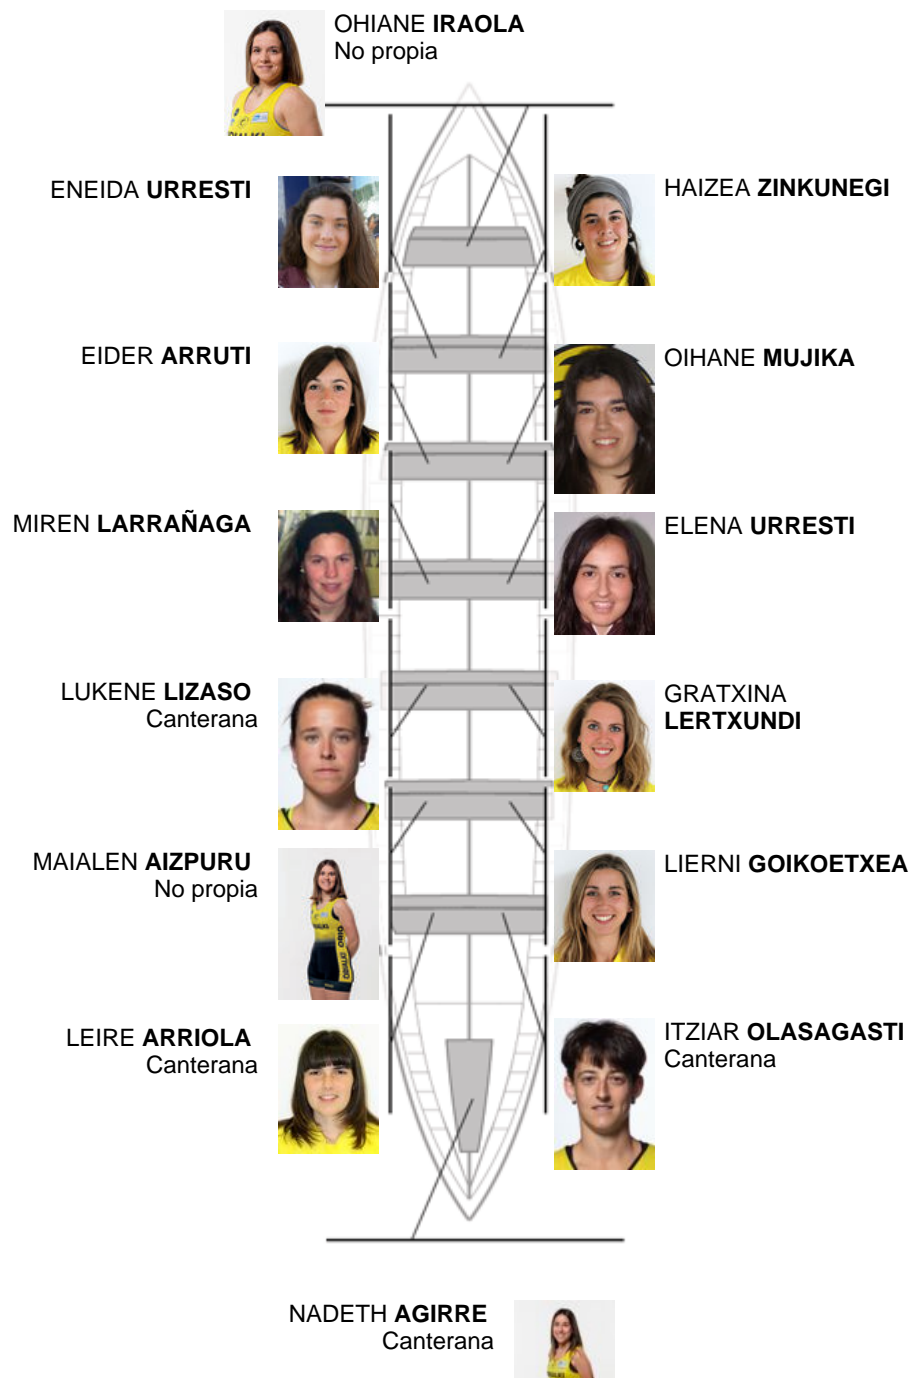

	Club	Tempo	A favor	%	Puntos
3	ORIO ORIALKI	11:23,70	00:32.66	105.01%	2

Adestrador
KLAUDIO
ETXEBERRIA

Delegado
IÑAKI
AROSTEGI
MURGIÓNDO

Firma e sello

Suplentes

Remeira
~~AMAYE~~
~~BURRUEZA~~

No propia

Canteiráns:4
Propios: 8
Non propio: 2