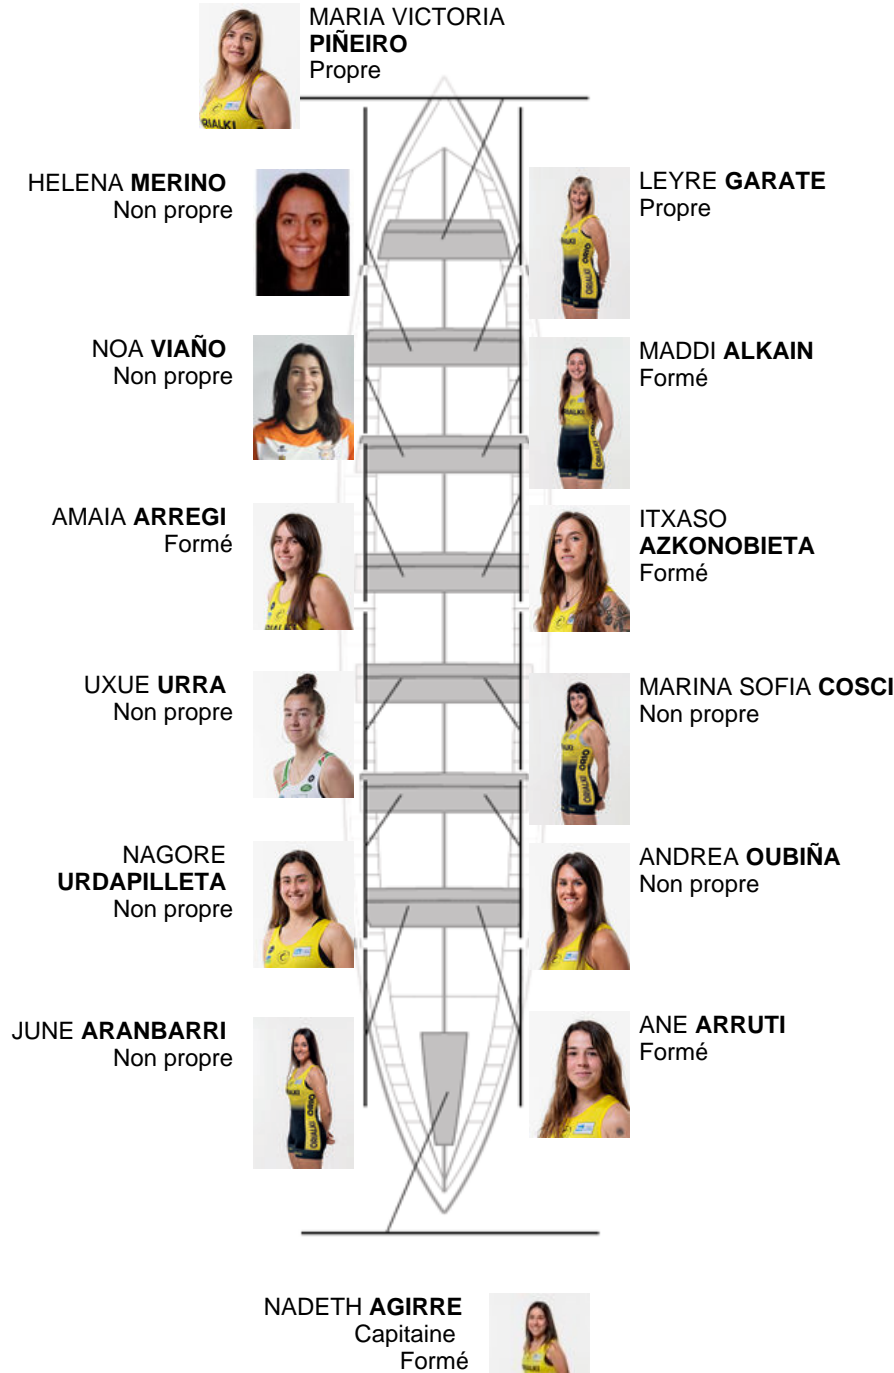

	Club	Temp	Dif	%	Points
3	ORIO ORIALKI	12:58,68	00:07.60	100.98%	6

Coach
FRANCISCO
FRANCES

Délegué
IOSU
ESNAOLA ATXEGA

Firma y sello

Supleánts

Rameuse
ANAIA
AZKONBIETA
Non propre

Formé:5
Prope: 2
Non propre: 7