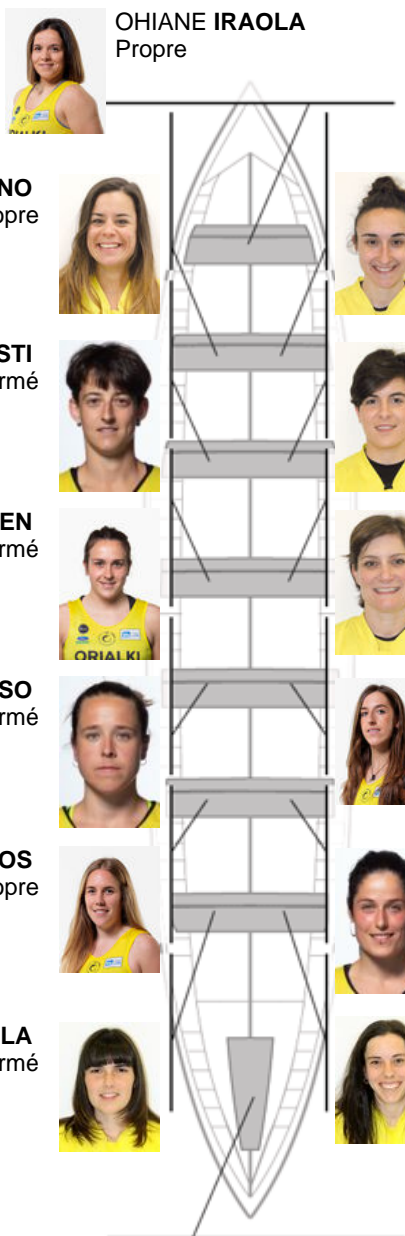

	Club	Temp	Dif	%	Points
2	ORIO ORIALKI	12:29,72	00:28.24	103.91%	3

Coach
**SANTI
ZABALETA**

Déleégue
**IÑAKI
AROSTEGI
MURGIÓNDO**

Firma y sello

Supleánts

Rameuse
**MARIEN
BIZKARRA**

Non propre

NADETH AGIRRE
Capitaine
Formé