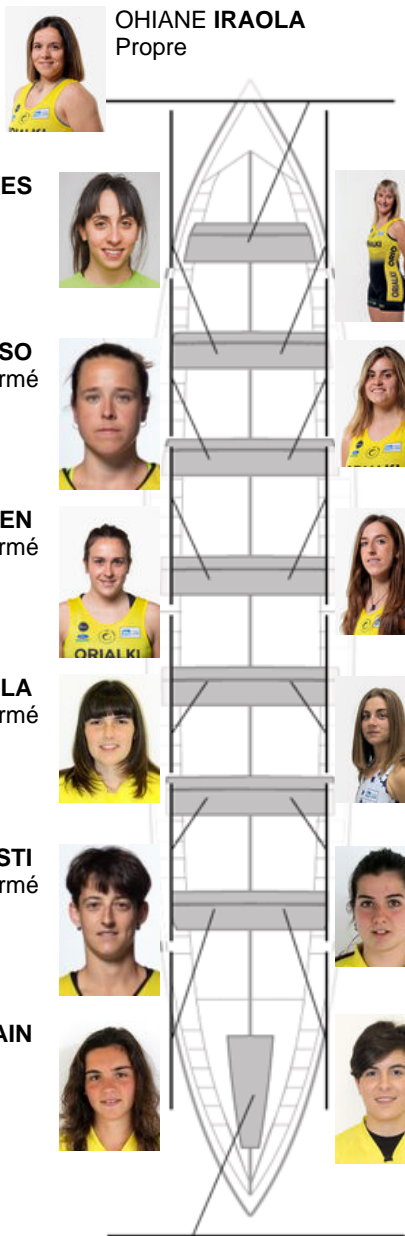

	Club	Temp	Dif	%	Points
3	ORIO ORIALKI	12:09,00	00:27.36	103.89%	2

Coach  
SANTI  
ZABALETA

Délegué  
IÑAKI  
AROSTEGI  
MURGIONDO

Firma y sello

### Supleánts

Rameuse  
~~EIDERA~~  
~~SEGURA~~  
SEGURA  
Non propre  
Formé

Formé:7  
Prope: 5  
Non prope: 2