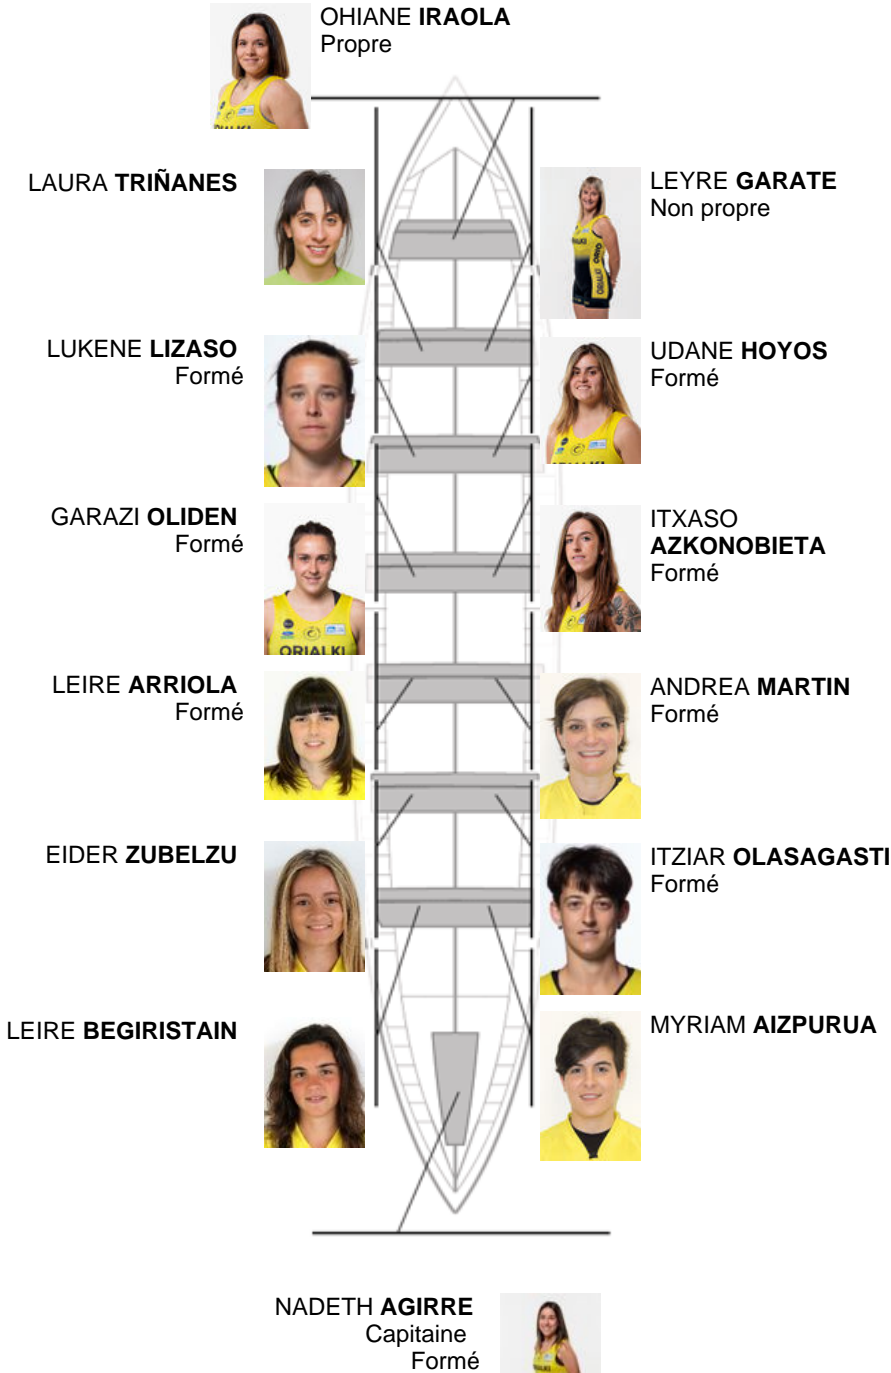

	Club	Temp	Dif	%	Points
3	ORIO ORIALKI	10:55,24	00:14.04	102.18%	2

Coach  
SANTI  
ZABALETA

Délegué  
IÑAKI  
AROSTEGI  
MURGIONDO

Firma y sello

### Supleánts

Rameuse  
~~EMBE~~  
~~EMBE~~  
SEGURA  
Non propre  
Formé

Formé:8  
Prope: 5  
Non prope: 1