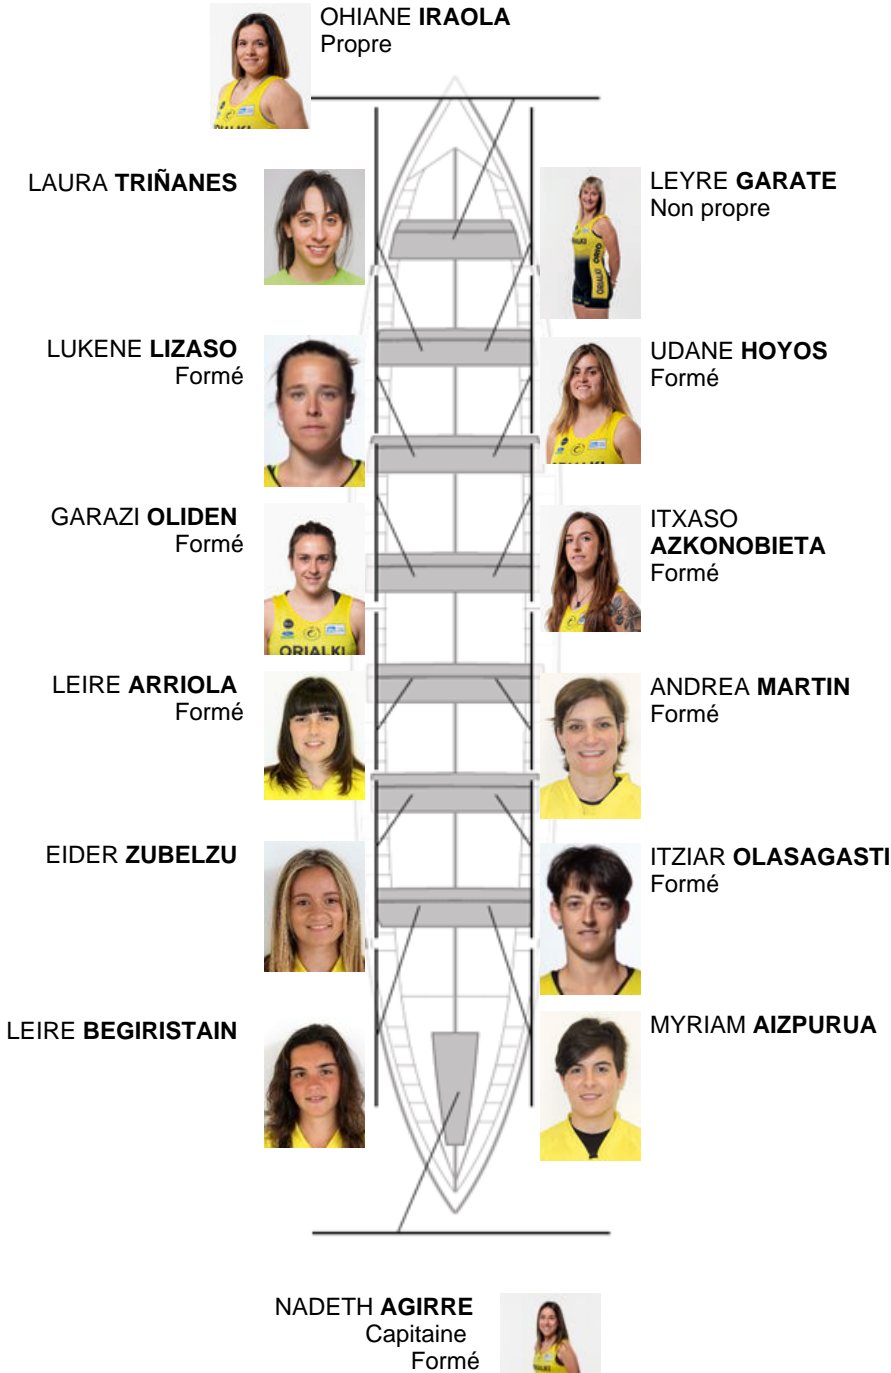

	Club	Temp	Dif	%	Points
3	ORIO ORIALKI	10:55,24	00:14.04	102.18%	2

Coach
SANTI
ZABALETA

Délegué
IÑAKI
AROSTEGI
MURGIONDO

Firma y sello

Supleánts

Rameuse
~~EMBE~~
~~EMBE~~
SEGURA
Non propre
Formé

Formé:8
Prope: 5
Non prope: 1