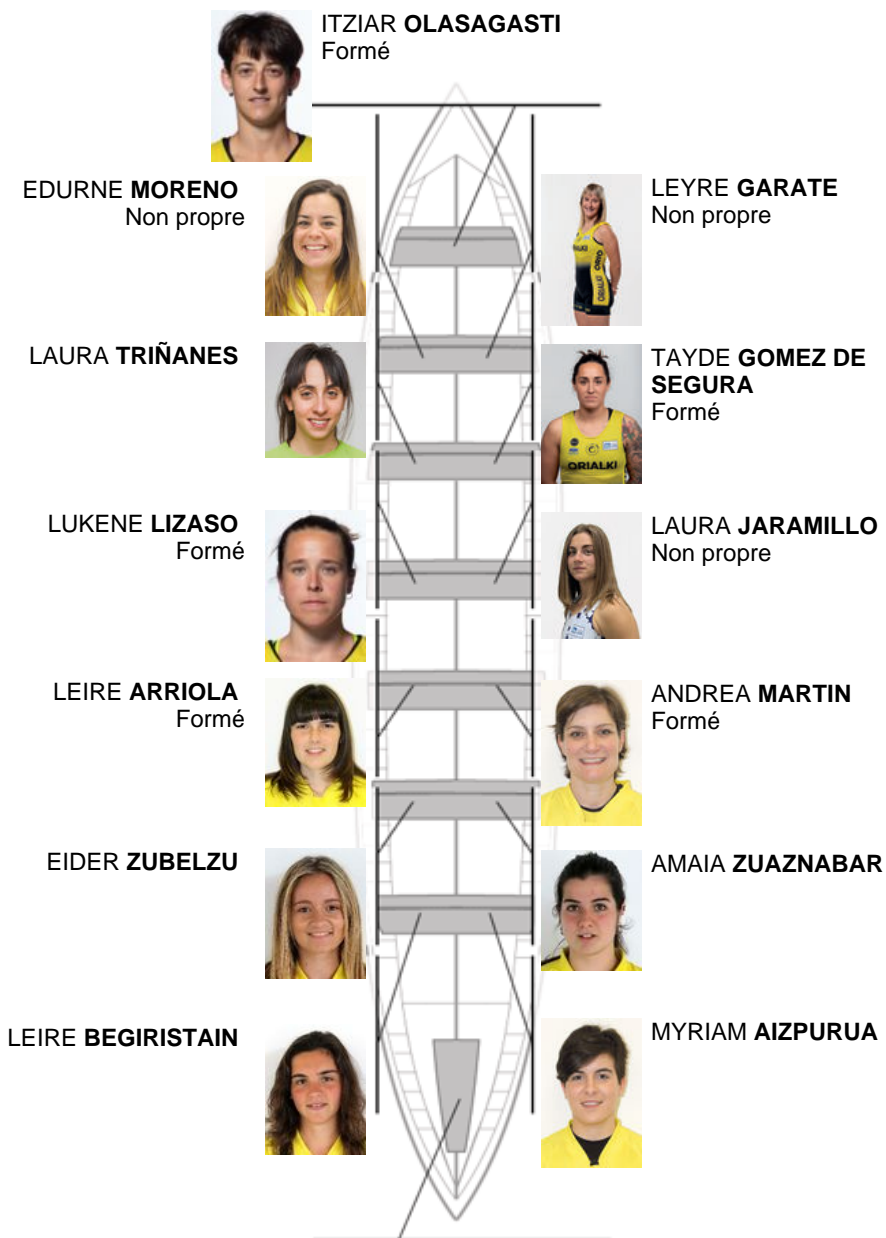

	Club	Temp	Dif	%	Points
3	ORIO ORIALKI	11:10,56	00:21.52	103.31%	2

Coach
SANTI
ZABALETA

Délegué
IÑAKI
AROSTEGI
MURGIENDO

Firma y sello

Supleánts

Rameuse
~~GIBRANNE~~
~~ANZUREBIETA~~

Prope

NADETH AGIRRE
Capitaine
Formé