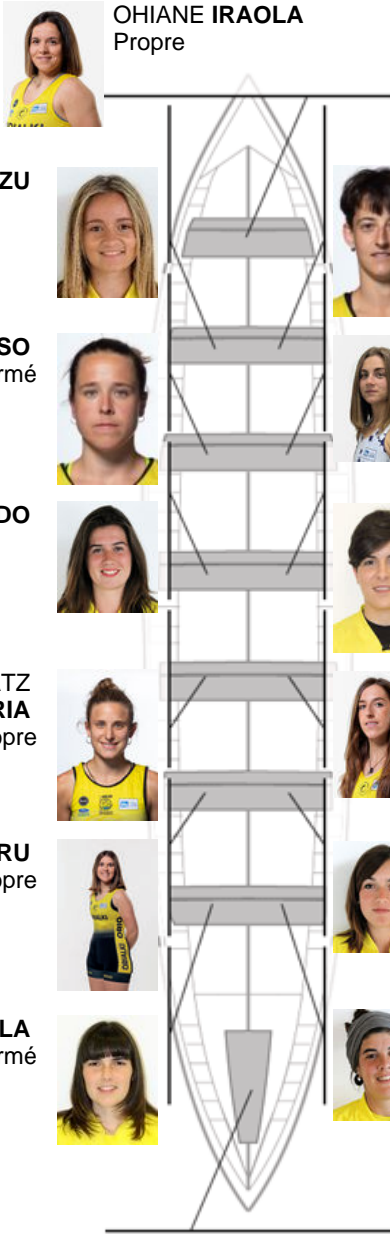

	Club	Temp	Dif	%	Points
3	ORIO ORIALKI	11:03,54	00:21.82	103.40%	2

Coach  
SANTI  
ZABALETA

Déleégué  
IÑAKI  
AROSTEGI  
MURGIÓNDO

Firma y sello

### Supleánts

Rameuse  
GIBERTZ  
AIZPURUA  
Non propre

OHIANE IRAOLA  
Propre

EIDER ZUBELZU

ITZIAR OLASAGASTI  
Formé

LUKENE LIZASO  
Formé

LAURA JARAMILLO  
Non propre

MIREN IRIONDO

MYRIAM AIZPURUA

OLATZ  
AGIRREGABIRIA  
Non propre

ITXASO  
AZKONBIETA  
Formé

MAIALEN AIZPURU  
Non propre

EIDER ARRUTI

LEIRE ARRIOLA  
Formé

HAIZEA ZINKUNEGI

NADETH AGIRRE  
Capitaine  
Formé