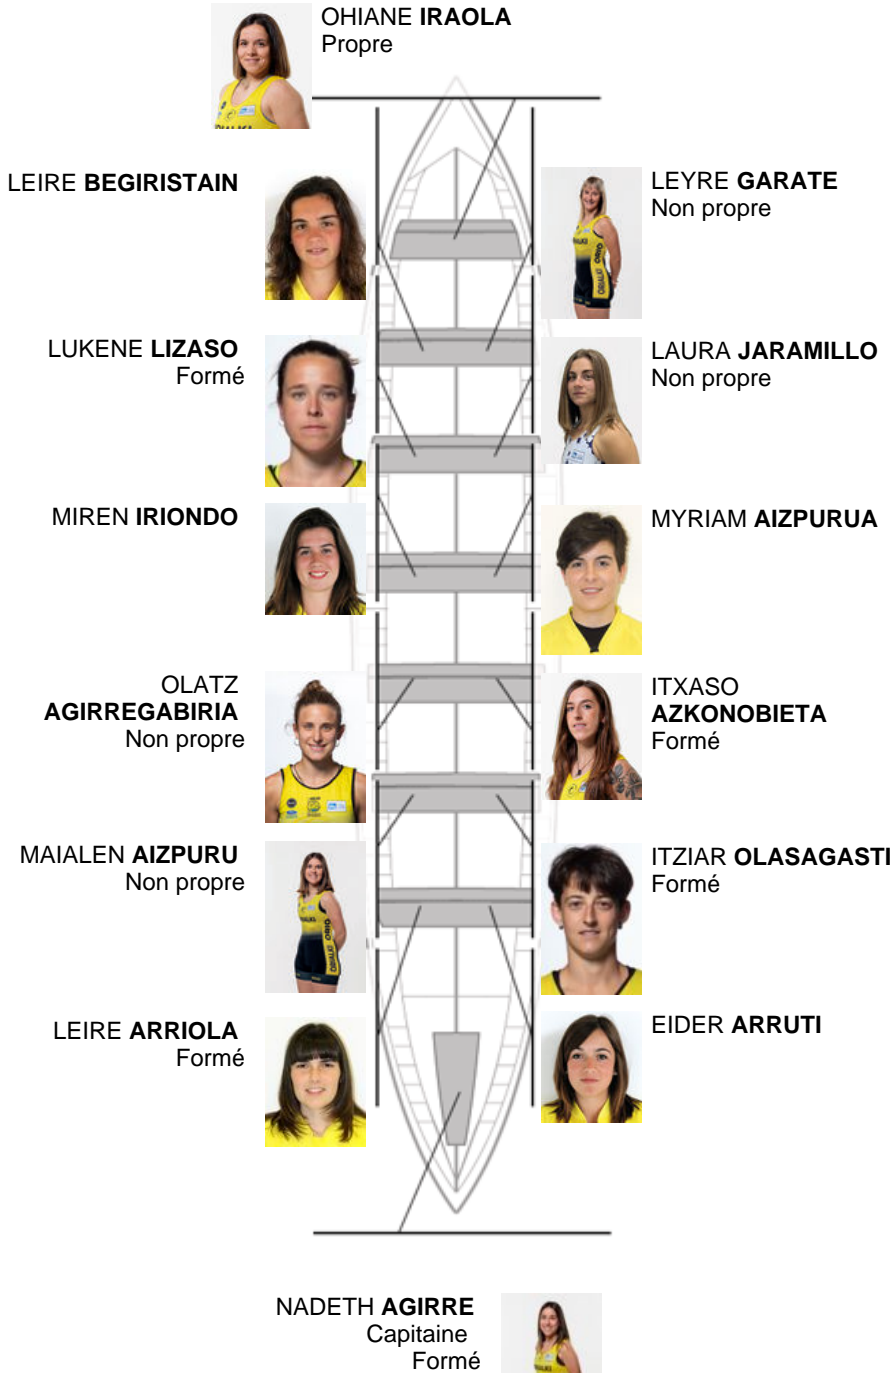

	Club	Temp	Dif	%	Points
3	ORIO ORIALKI	10:56,64	00:14.12	102.19%	2

Coach
SANTI
ZABALETA

Délegué
IÑAKI
AROSTEGI
MURGIENDO

Firma y sello

Supleánts

Rameuse
EMEREA
ZUBIRIBATEGI

Formé

Formé:5