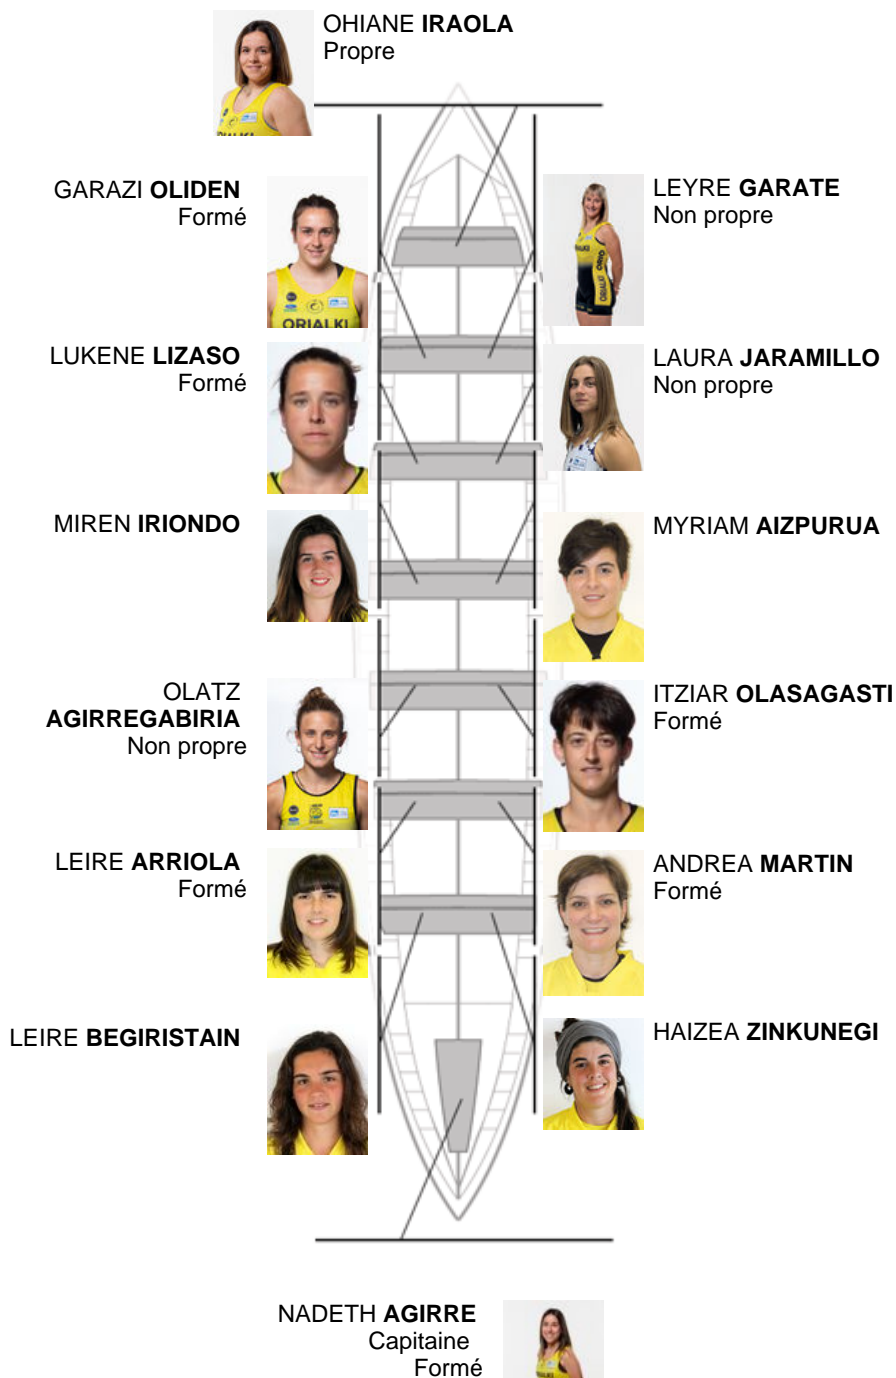

	Club	Temp	Dif	%	Points
3	ORIO ORIALKI	11:04,46	00:19.24	102.98%	2

Coach
SANTI
ZABALETA

Délegué
IÑAKI
AROSTEGI
MURGIÓNDO

Firma y sello

Supleánts

Rameuse
~~MIREN~~
~~ZUBIETA~~

Non propre

Formé:6