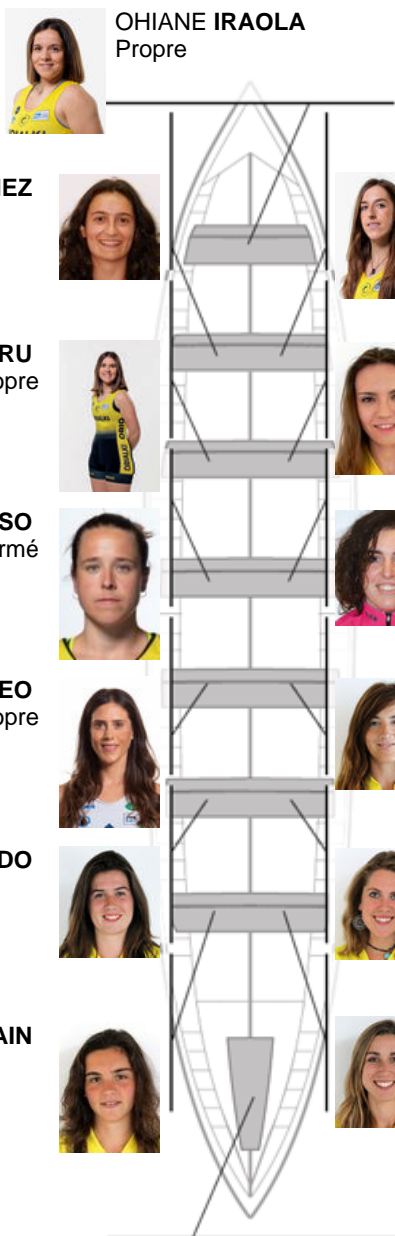

	<b>Club</b>	<b>Temp</b>	<b>Dif</b>	<b>%</b>	<b>Points</b>
3	ORIO ORIALKI	11:15,08	00:16.06	102.43%	2

Coach  
KLAUDIO  
ETXEBERRIA

Délegué  
IÑAKI  
AROSTEGI  
MURGIONDO

Firma y sello

OHIANE IRAOLA  
Propre

MARIA MARTINEZ

ITXASO  
AZKONBIETA  
Formé

MAIALEN AIZPURU  
Non propre

MAITANE URRUZOLA

LUKENE LIZASO  
Formé

ONINTZA OLAIZOLA  
Non propre

IRENE ARBEO  
Non propre

MARIA GUTIERREZ