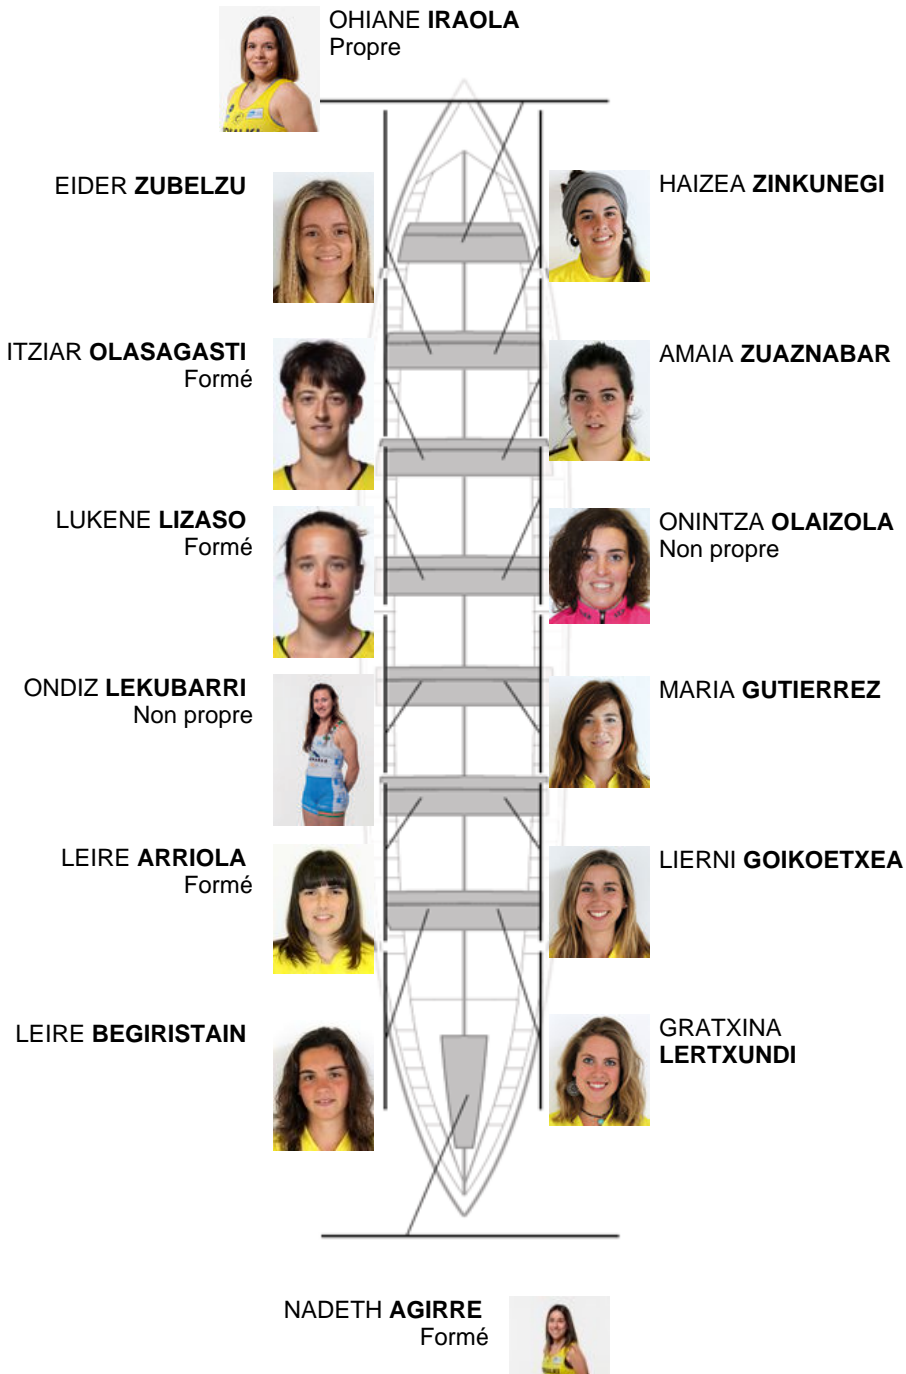

	Club	Temp	Dif	%	Points
5	ORIO ORIALKI	11:05,28	00:22.00	103,42%	4

Coach
KLAUDIO
ETXEBERRIA

Délegué
IÑAKI
AROSTEGI
MURGIONDO

Firma y sello

Supleánts

Rameuse
MIREIA
URRONIZA

Formé

Formé:4