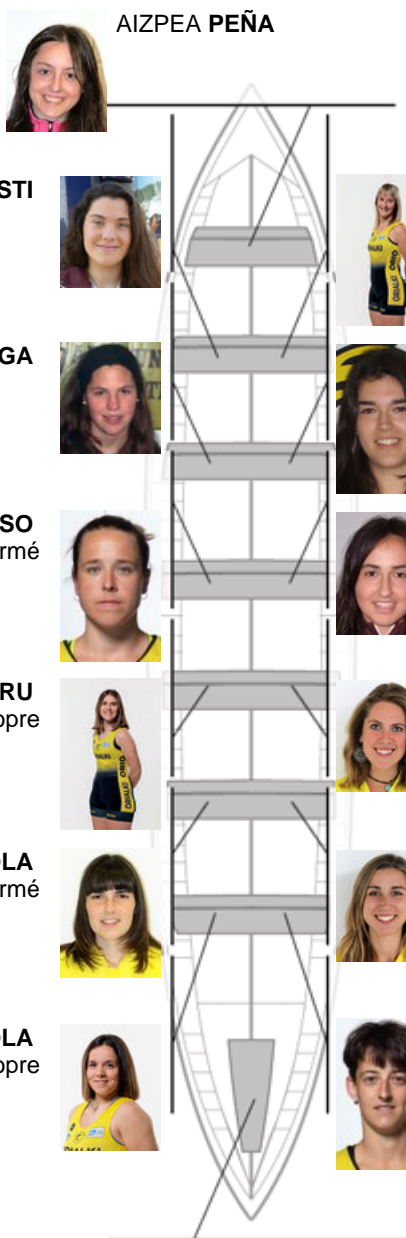

	Club	Temp	Dif	%	Points
4	ORIO ORIALKI	11:15,18	00:30.80	104.77%	1

Coach
KLAUDIO
ETXEBERRIA

Délegué
IÑAKI
AROSTEGI
MURGIONDO

Firma y sello

Supleánts

Rameuse
~~ENEIDA~~
~~URRESTI~~

ENEIDA URRESTI

LEYRE GARATE
Non propre

MIREN LARRAÑAGA

OIHANE MUJICA

LUKENE LIZASO
Formé

ELENA URRESTI

MAIALEN AIZPURU
Non propre

GRATXINA
LERTXUNDI

LEIRE ARRIOLA
Formé

LIERNI GOIKOETXEA