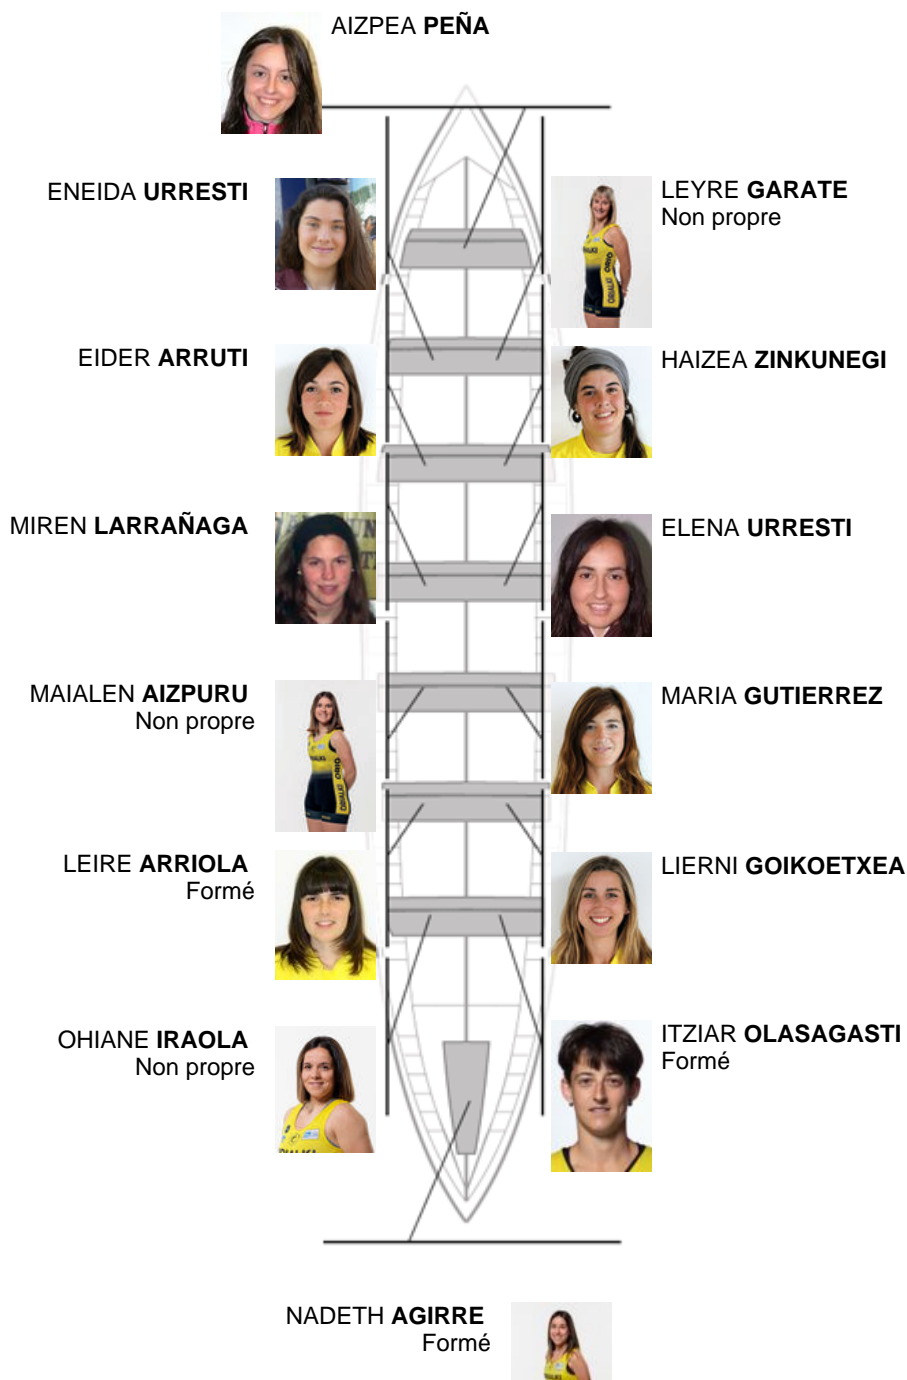

	Club	Temp	Dif	%	Points
4	ORIO ORIALKI	11:24,92	00:36.28	105.59%	1

Coach  
KLAUDIO  
ETXEBERRIA

Délegué  
IÑAKI  
AROSTEGI  
MURGIONDO

Firma y sello

### Supleánts

Rameuse  
~~ENEIDA~~  
~~URRESTI~~

Formé

**Formé:3**  
**Prope: 8**  
**Non prope: 3**