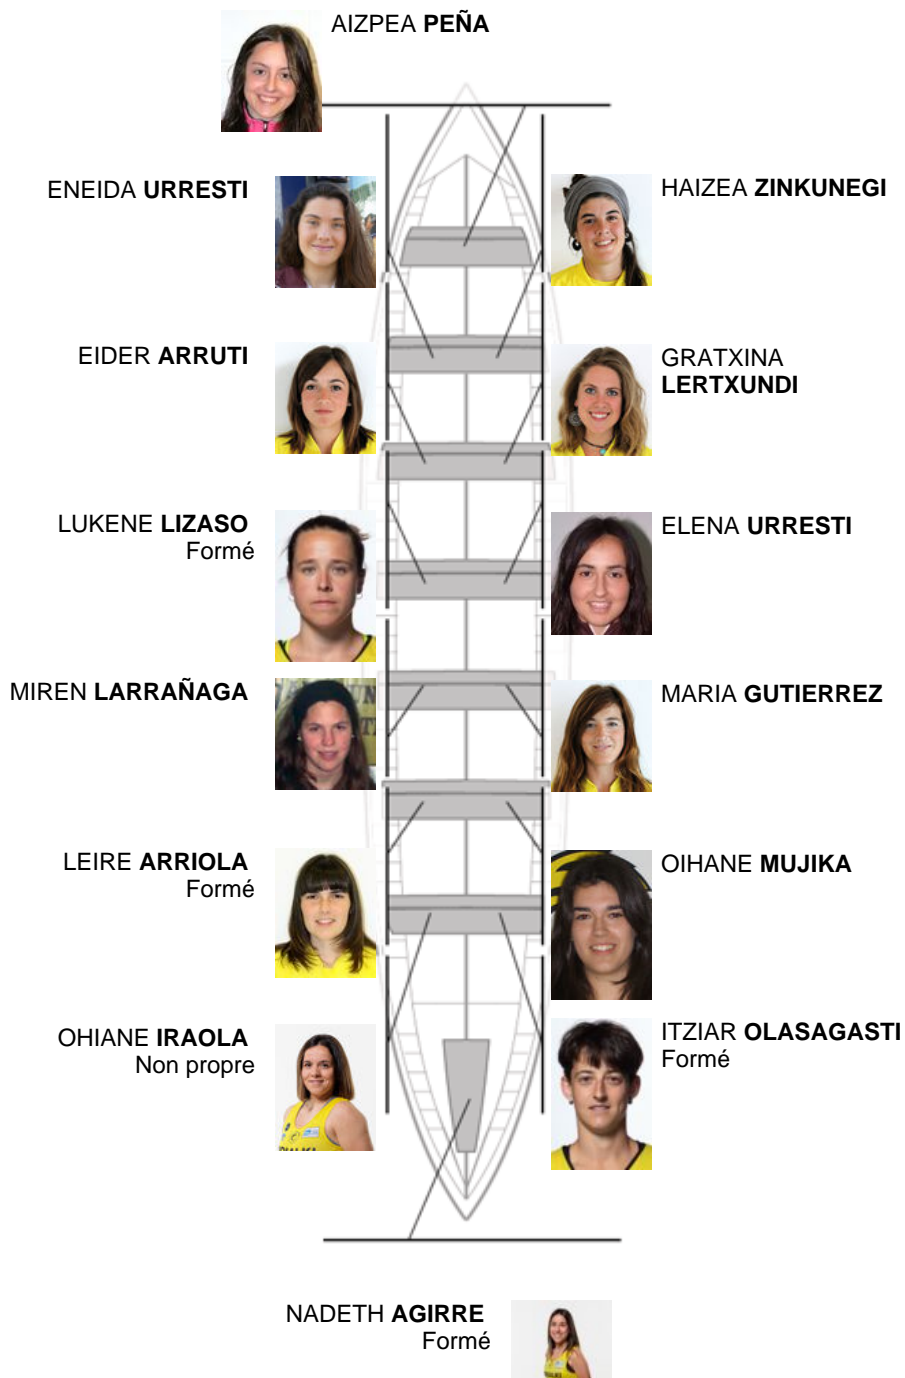

	Club	Temp	Dif	%	Points
4	ORIO ORIALKI	11:59,06	00:48.40	107.21%	1

Coach
KLAUDIO
ETXEBERRIA

Délegué
IÑAKI
AROSTEGI
MURGIONDO

Firma y sello

Supleánts

Rameuse
MERYLEN
ETXEBERRIA

Non propre

Formé:4