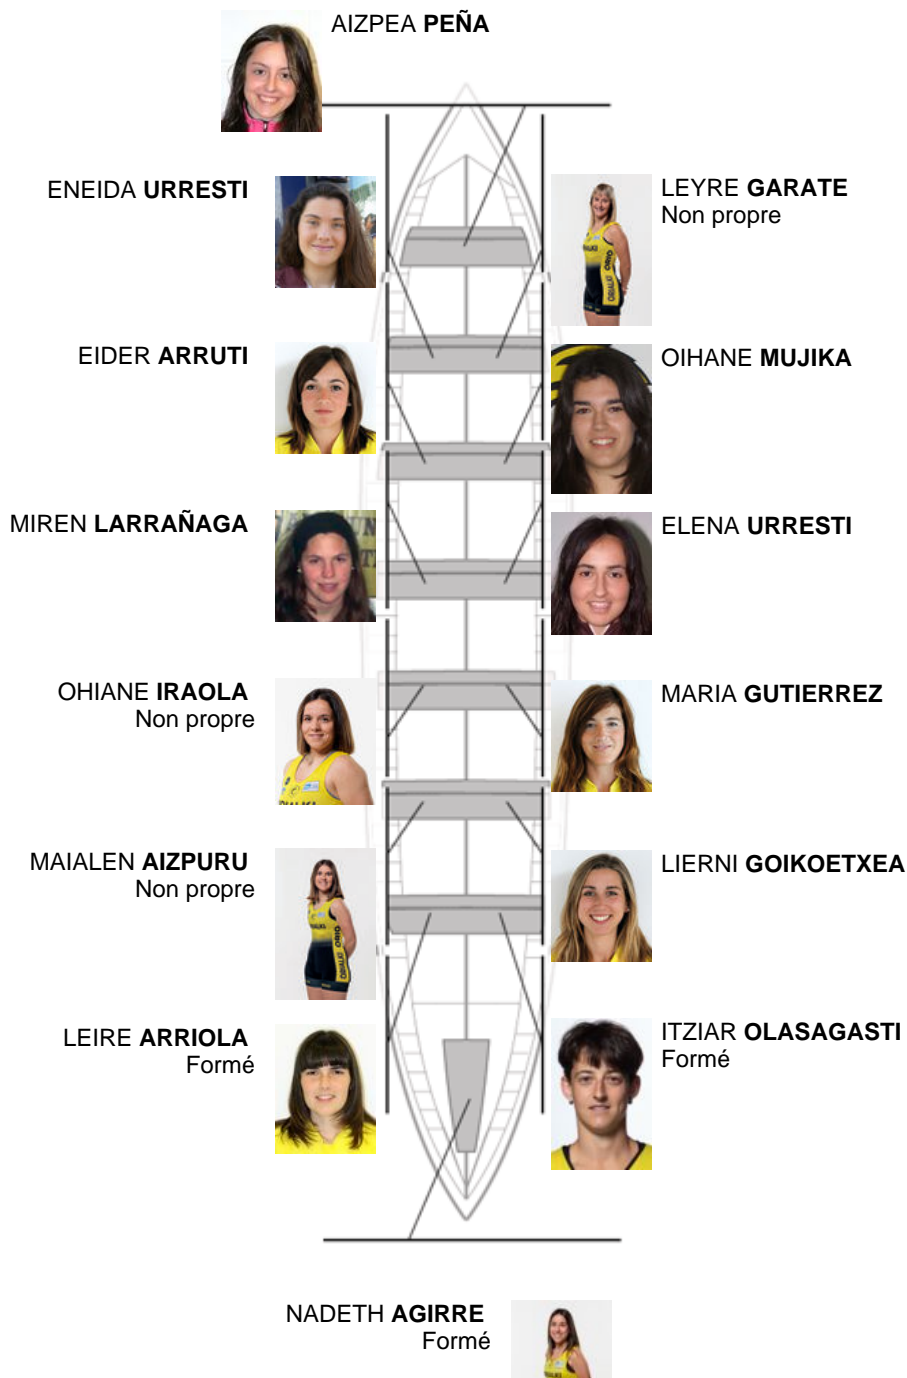

	Club	Temp	Dif	%	Points
4	ORIO ORIALKI	12:24,46	00:36.92	105.21%	1

Coach
KLAUDIO
ETXEBERRIA

Délegué
IÑAKI
AROSTEGI
MURGIÓNDO

Firma y sello

Supleánts

Rameuse
ZERBENA
ZERBENA

Formé

Formé:3
Prope: 8
Non prope: 3