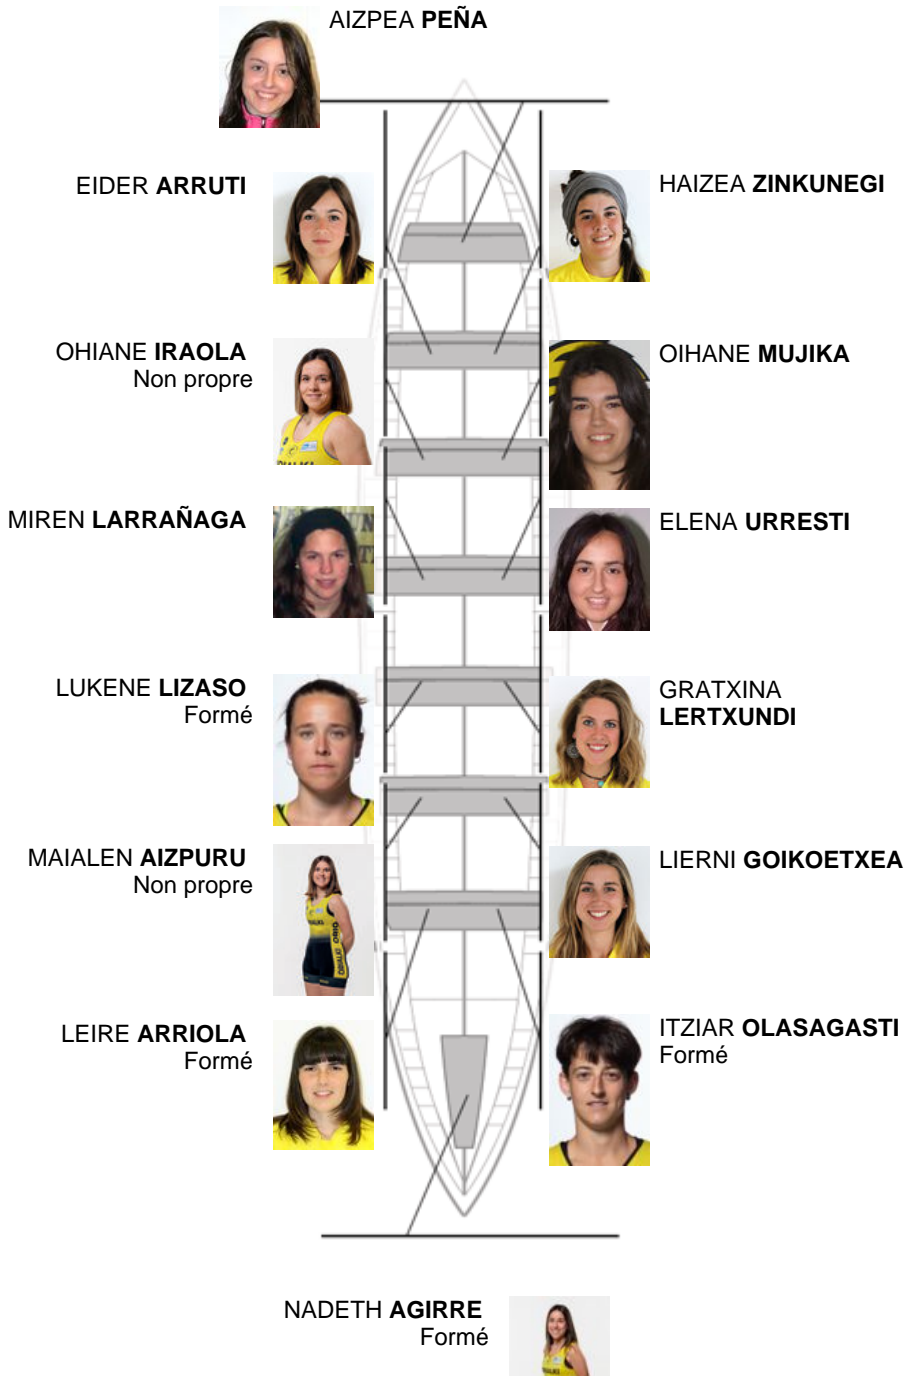

	Club	Temp	Dif	%	Points
4	ORIO ORIALKI	11:32,74	00:30.80	104.65%	1

Coach
KLAUDIO
ETXEBERRIA

Délegué
IÑAKI
AROSTEGI
MURGIONDO

Firma y sello

Supleánts

Rameuse
~~WIKYBA~~
~~GUINERMEZA~~

Non propre

Formé: 4
Prope: 8
Non propre: 2