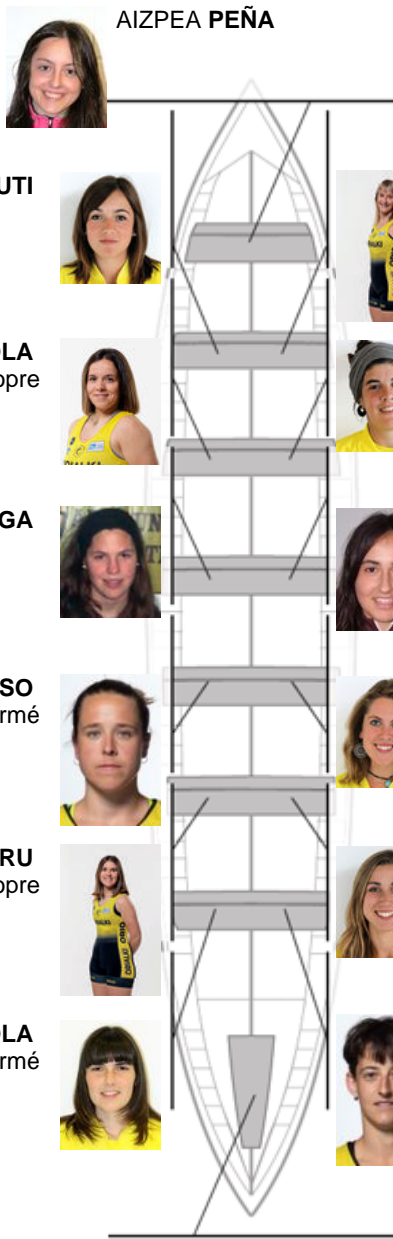

	Club	Temp	Dif	%	Points
4	ORIO ORIALKI	13:24,81	00:59.76	108.02%	5

Coach
KLAUDIO
ETXEBERRIA

Délegué
JOSE RAMON
GARATE ALDAZ

Firma y sello

Supleánts

Rameuse
GIBERNA
GIBERNA

Formé:4
Prope: 7
Non prope: 3