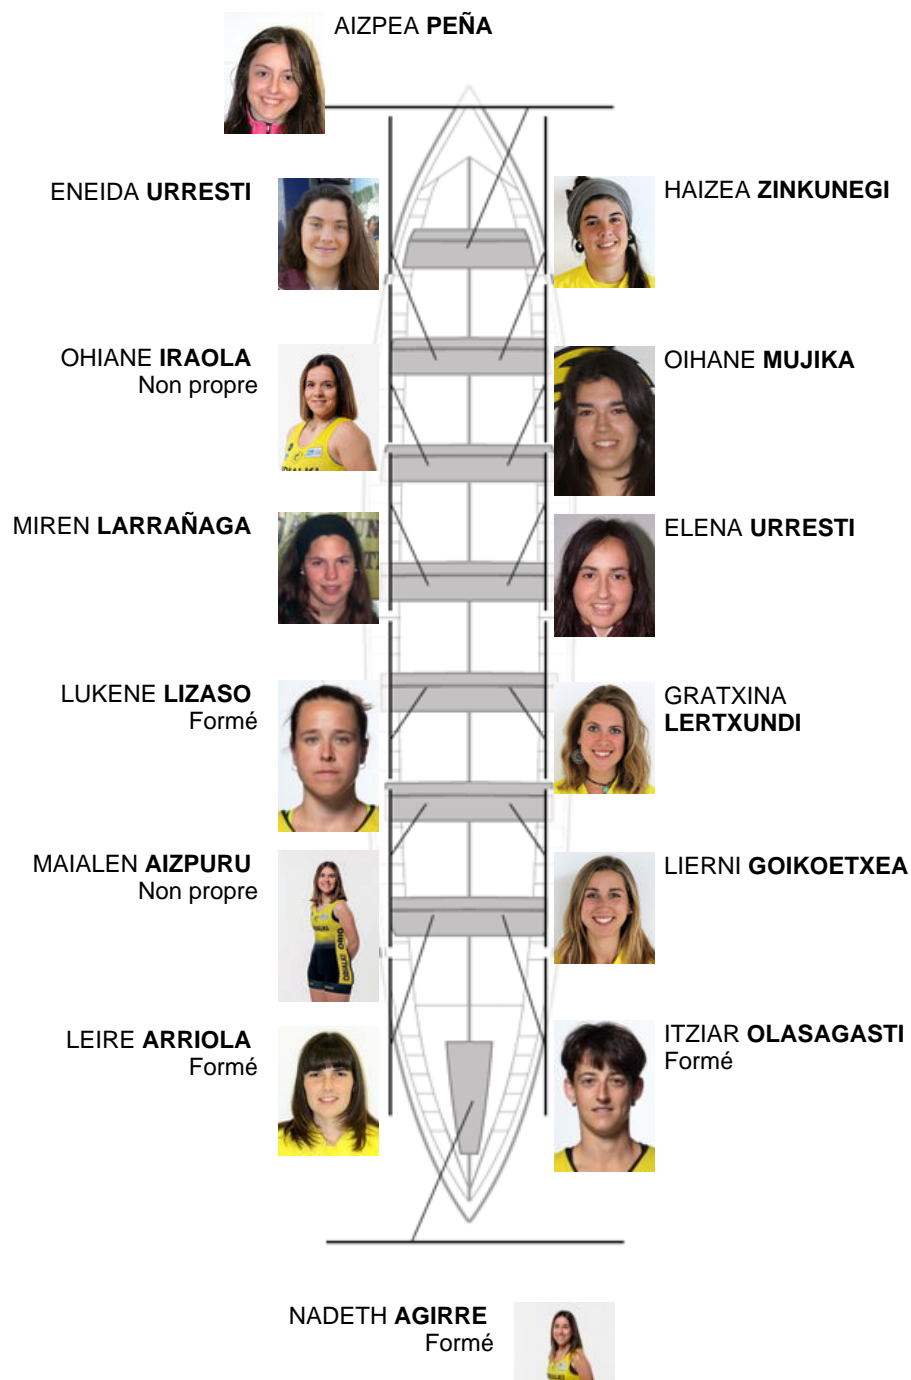

	Club	Temp	Dif	%	Points
4	ORIO ORIALKI	11:26,56	00:25.50	103.85%	5

Coach
KLAUDIO
ETXEBERRIA

Délegué
IÑAKI
AROSTEGI
MURGIÓNDO

Firma y sello

Supleánts

Rameuse
~~ENEIDA URRESTI~~
~~ENEIDA URRESTI~~

Non propre

Formé:4