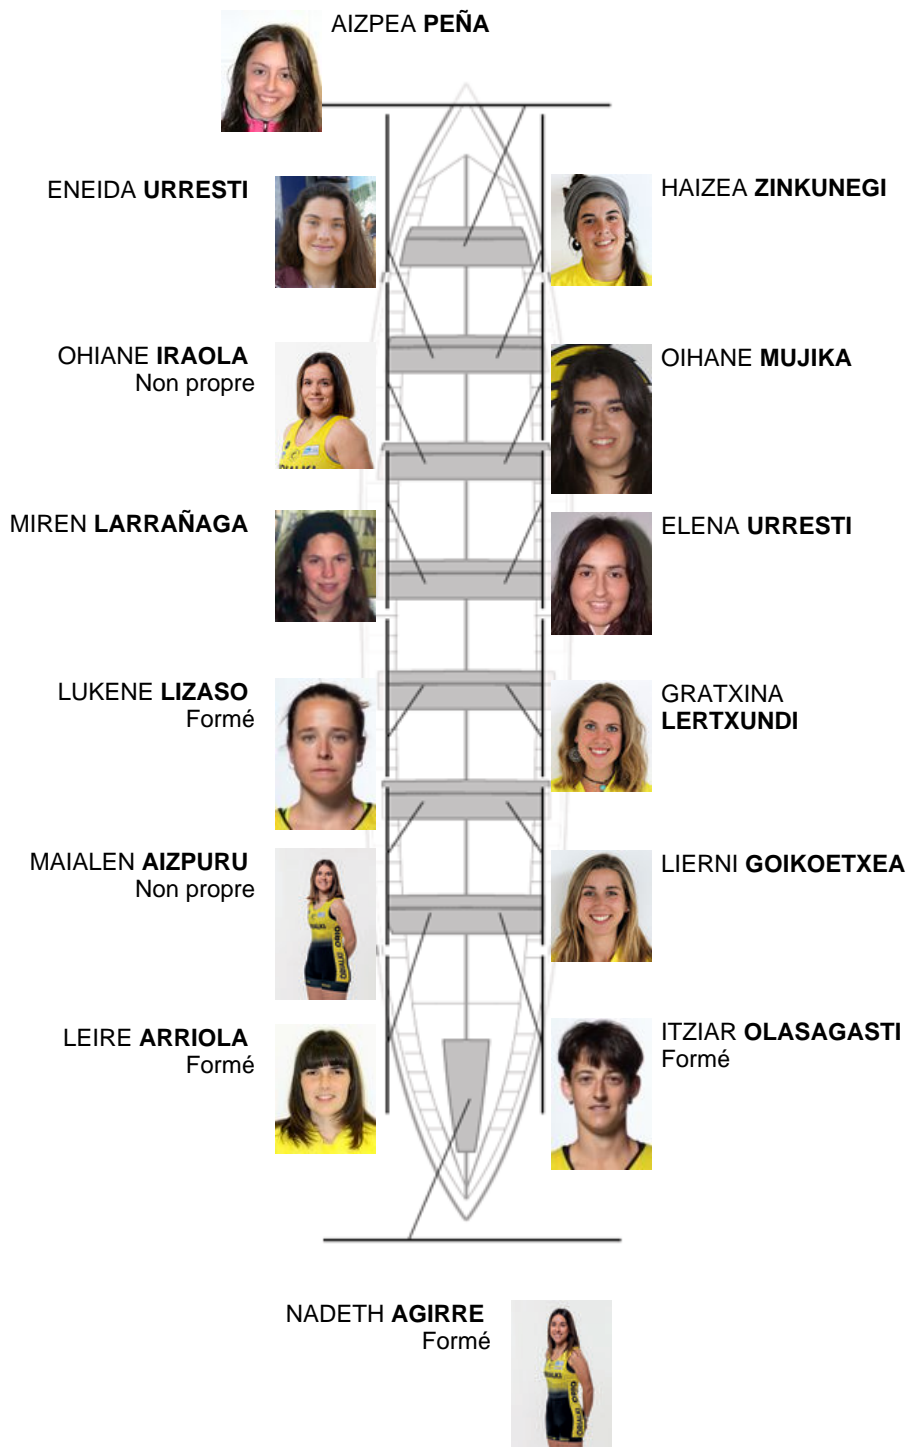

	Club	Temp	Dif	%	Points
4	ORIO ORIALKI	11:26,56	00:25.50	103.85%	5

Coach  
KLAUDIO  
ETXEBERRIA

Déleégue  
IÑAKI  
AROSTEGI  
MURGIENDO

Firma y sello

### Supleánts

Rameuse  
~~ENEIDA URRESTI~~  
~~ENEIDA URRESTI~~

Non propre

Formé:4

Prope: 8

Non propre: 2