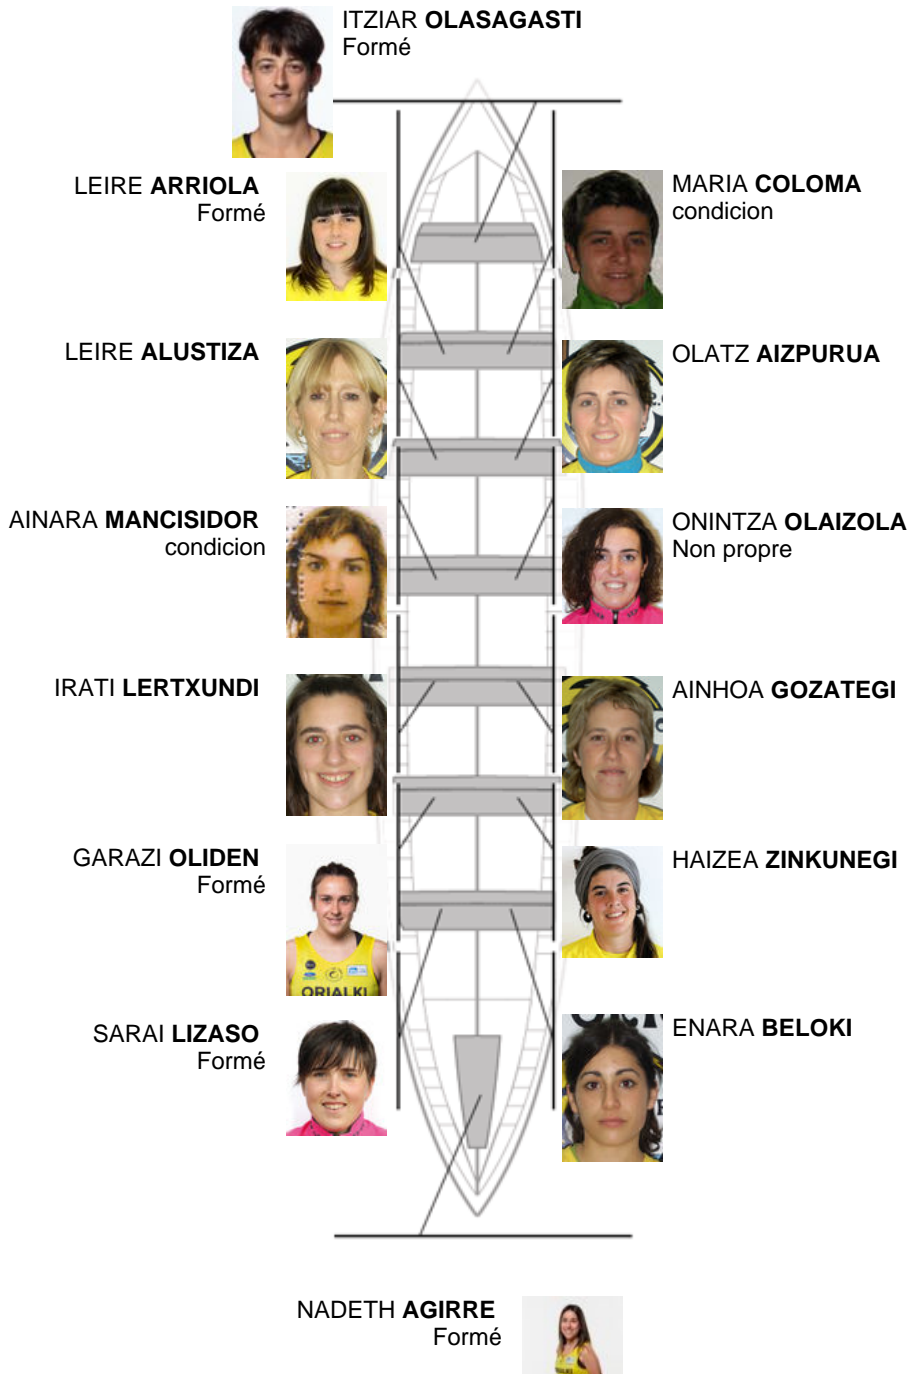

	Club	Temp	Dif	%	Points
3	ORIO ORIALKI	11:07,96	00:25.10	103.90%	1

Coach
KLAUDIO
ETXEBERRIA

Délegué
PATXI
IRIBAR ARRUTI

Firma y sello

Supleánts

Rameuse
MARREZOLA

Formé:5
Prope: 8
Non prope: 1