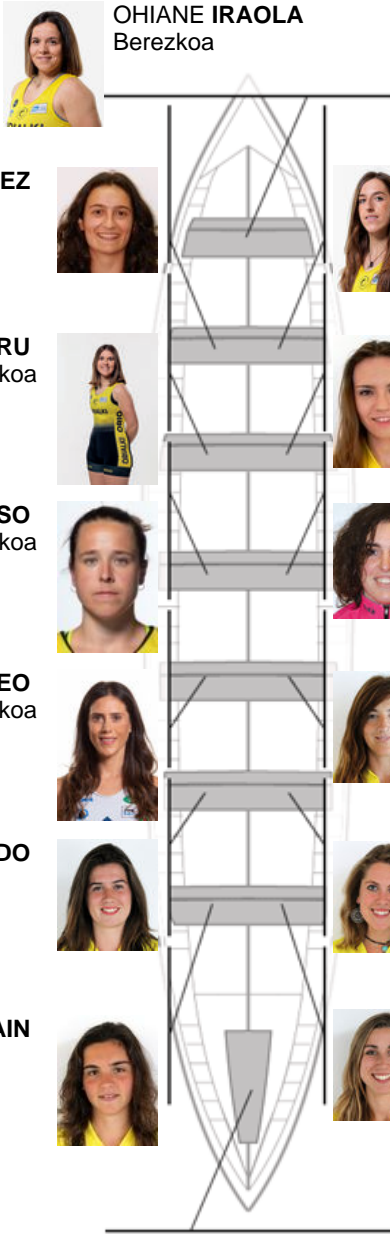

	Kluba	Denbora	Alde	%	Puntuak
3	ORIO ORIALKI	11:15,08	00:16.06	102.43%	2

Entrenatzailea
**KLAUDIO
ETXEBERRIA**

Ordezkaria
**IÑAKI
AROSTEGI
MURGIÓNDO**

Firma y sello

OHIANE IRAOLA
Berezkoa

MARIA MARTINEZ

**ITXASO
AZKONBIETA**
Harrobikoa

MAIALEN AIZPURU
Ez berezkoa

MAITANE URRUZOLA

LUKENE LIZASO
Harrobikoa

ONINTZA OLAIZOLA
Ez berezkoa

IRENE ARBEO
Ez berezkoa

MARIA GUTIERREZ

MIREN IRIONDO

**GRATXINA
LERTXUNDI**

LEIRE BEGIRISTAIN

LIERNI GOIKOETXEA

NADETH AGIRRE
Kapitaina
Harrobikoa

Ordezkariak

Araoialaria
ARAOIALARIA
ARAOIALARIA
ARAOIALARIA
SEGURA
Harrobikoa
Harrobikoa

Harrobikoak:3

Berezkoak: 8

Ez berezkoak: 3