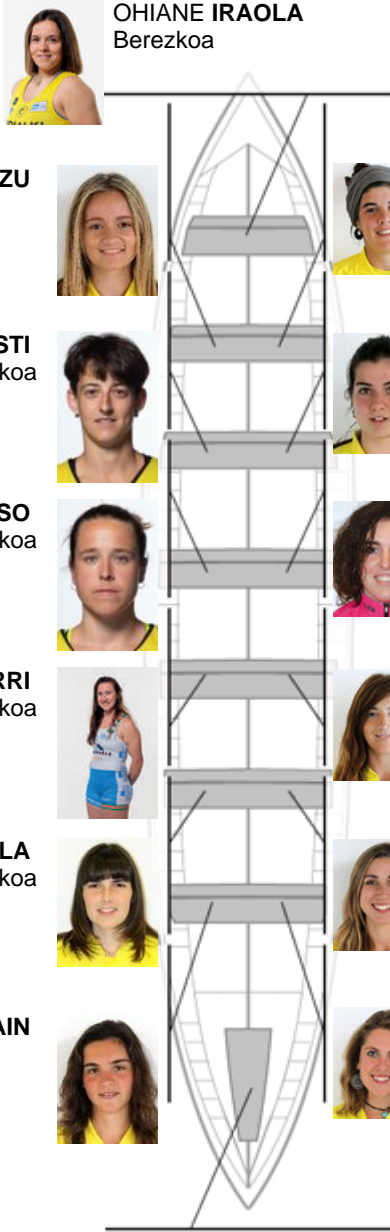

|   | Kluba        | Denbora  | Alde     | %       | Puntuak |
|---|--------------|----------|----------|---------|---------|
| 5 | ORIO ORIALKI | 11:05,28 | 00:22.00 | 103,42% | 4       |

Entrenatzailea  
KLAUDIO  
ETXEBERRIA

Ordezkaria  
IÑAKI  
AROSTEGI  
MURGIONDO

Firma y sello

OHIANE IRAOLA  
Berezkoa

EIDER ZUBELZU

HAIZEA ZINKUNEGI

ITZIAR OLASAGASTI  
Harrobikoa

AMAIA ZUAZNABAR

LUKENE LIZASO  
Harrobikoa

ONINTZA OLAIZOLA  
Ez berezkoa

ONDIZ LEKUBARRI  
Ez berezkoa

MARIA GUTIERREZ

LEIRE ARRIOLA  
Harrobikoa

LIERNI GOIKOETXEA

LEIRE BEGIRISTAIN

GRATXINA  
LERTXUNDI

NADETH AGIRRE  
Harrobikoa