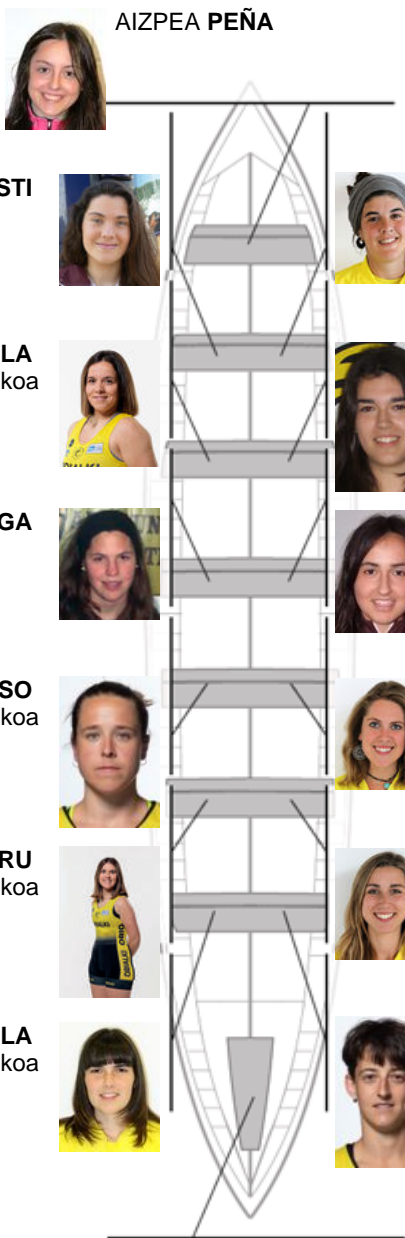

	Kluba	Denbora	Alde	%	Puntuak
4	ORIO ORIALKI	11:26,56	00:25.50	103.85%	5

Entrenatzailea
KLAUDIO
ETXEBERRIA

Ordezkaría
IÑAKI
AROSTEGI
MURGIENDO

Firma y sello

AIZPEA PEÑA

ENEIDA URRESTI

HAIZEA ZINKUNEGI

OHIANE IRAOLA
Ez berezkoa

OIHANE MUJICA

MIREN LARRAÑAGA

ELENA URRESTI

LUKENE LIZASO
Harrobikoa

GRATXINA
LERTXUNDI

MAIALEN AIZPURU
Ez berezkoa

LIERNI GOIKOETXEA

LEIRE ARRIOLA
Harrobikoa

ITZIAR OLASAGASTI
Harrobikoa

NADETH AGIRRE
Harrobikoa

Ordezkaríak

Arraunlaria
~~ANNA~~
~~GURPREZA~~
Ez berezkoa

Harrobikoak:4

Berezkoak: 8

Ez berezkoak: 2