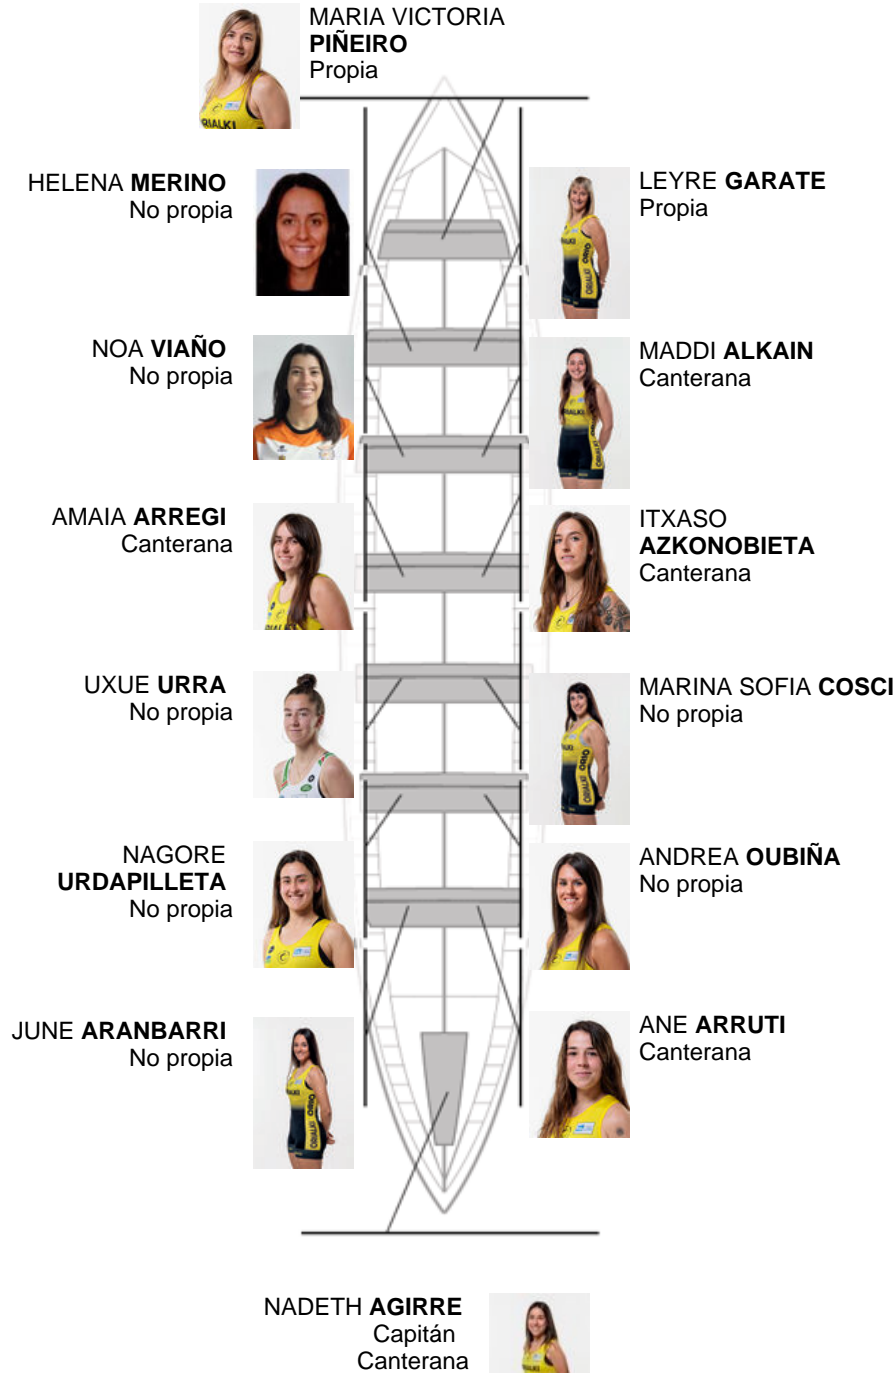

	Club	Tiempo	A favor	%	Puntos
3	ORIO ORIALKI	12:58,68	00:07.60	100.98%	6

Entrenador  
FRANCISCO  
FRANCES

Delegado/a  
IOSU  
ESNAOLA ATXEGA

Firma y sello

### Suplentes

Remera  
~~ARRETXE~~  
~~ARRIBAS~~  
ARRIBAS

Canteranos:5

Propios: 2

No propios: 7