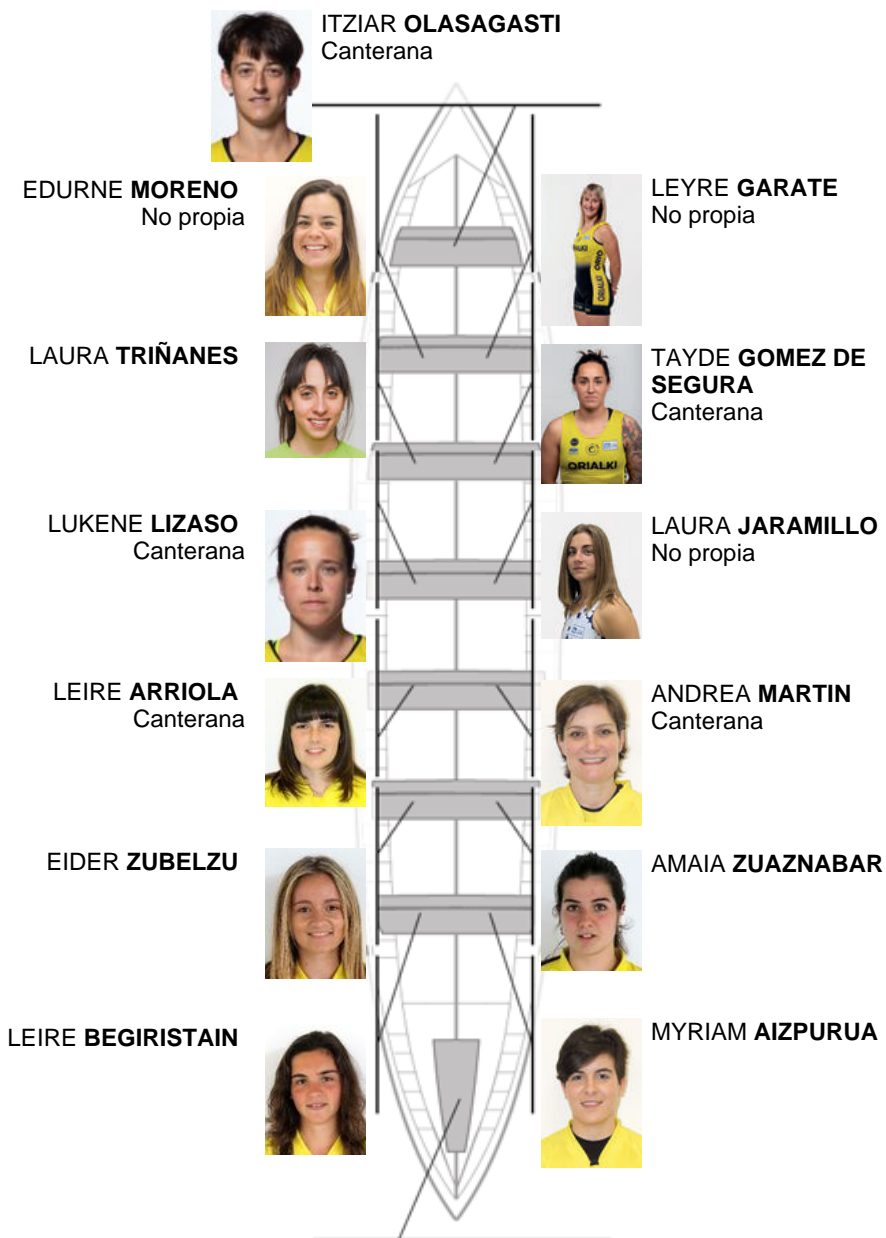

	Club	Tiempo	A favor	%	Puntos
3	ORIO ORIALKI	11:10,56	00:21.52	103.31%	2

Entrenador  
SANTI  
ZABALETA

Delegado/a  
IÑAKI  
AROSTEGI  
MURGIENDO

Firma y sello

### Suplentes

Remera  
~~OJEDA~~  
OJEDA  
BIETA  
Canterana

NADETH AGIRRE  
Capitán  
Canterana

Canteranos:6  
Propios: 5  
No propios: 3