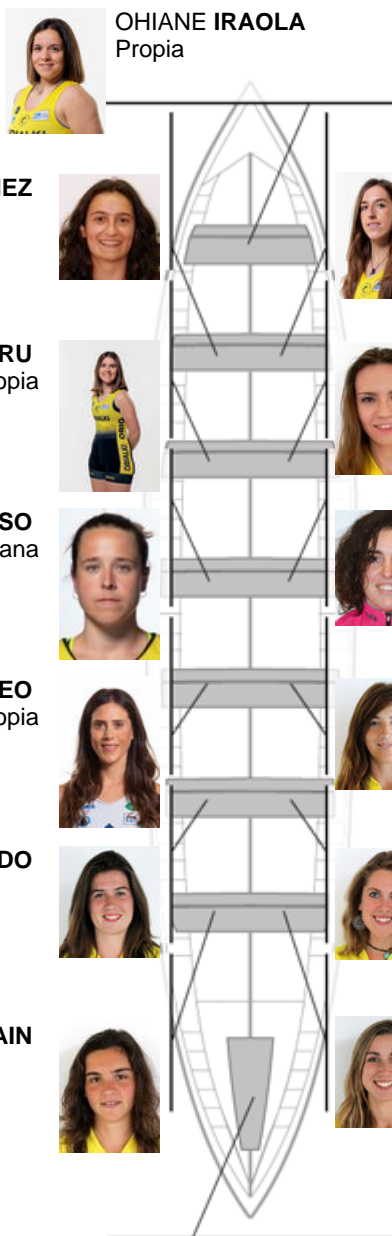

25-07-2015 / **Bandera Femenina Playas de Noja - Puntuable**

	Club	Tiempo	A favor	%	Puntos
3	ORIO ORIALKI	11:15,08	00:16.06	102.43%	2

Entrenador
**KLAUDIO
ETXEBERRIA**

Delegado/a
**IÑAKI
AROSTEGI
MURGIONDO**

Firma y sello

Suplentes

Remera
SEGURA
Canterana
Canterana

Canteranos:3

Propios: 8

No propios: 3

NADETH AGIRRE
Capitán
Canterana