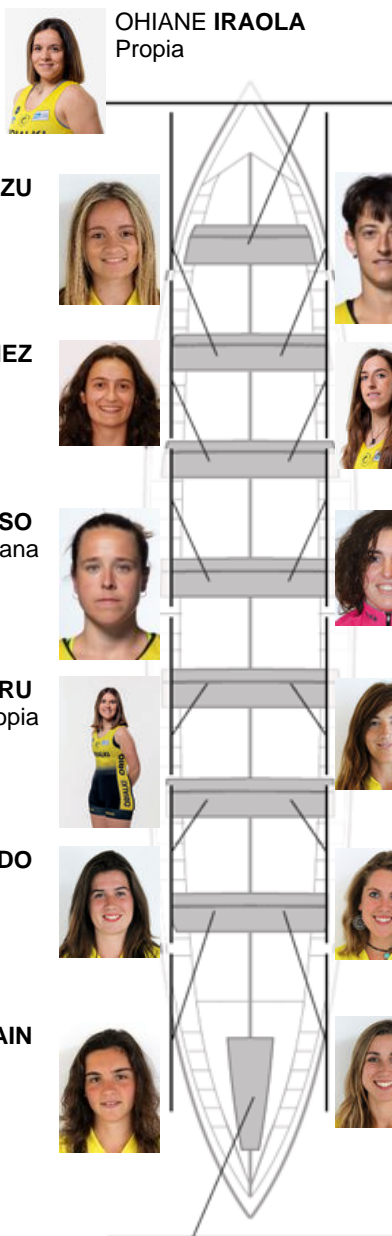

	Club	Tiempo	A favor	%	Puntos
3	ORIO ORIALKI	11:23,16	00:16.88	102.53%	6

Entrenador
KLAUDIO
ETXEBERRIA

Delegado/a
IÑAKI
AROSTEGI
MURGIONDO

Firma y sello

OHIANE IRAOLA
Propia

EIDER ZUBELZU

ITZIAR OLASAGASTI
Canterana

MARIA MARTINEZ

ITXASO
AZKONBIETA
Canterana

LUKENE LIZASO
Canterana

ONINTZA OLAIZOLA
No propia

MAIALEN AIZPURU
No propia

MARIA GUTIERREZ

MIREN IRIONDO

GRATXINA
LERTXUNDI

LEIRE BEGIRISTAIN

LIERNI GOIKOETXEA

NADETH AGIRRE
Capitán
Canterana

Suplentes

Remera
SEGURA
No propia
Canterana

Canteranos:4

Propios: 8

No propios: 2