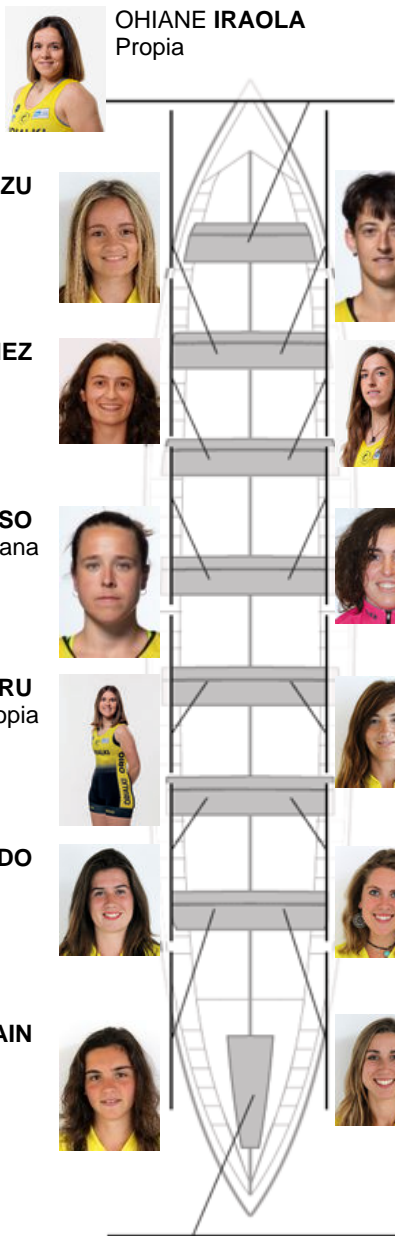

	Club	Tiempo	A favor	%	Puntos
3	ORIO ORIALKI	11:23,16	00:16.88	102.53%	6

Entrenador
KLAUDIO
ETXEBERRIA

Delegado/a
IÑAKI
AROSTEGI
MURGIONDO

Firma y sello

OHIANE IRAOLA
Propia

EIDER ZUBELZU

ITZIAR OLASAGASTI
Canterana

MARIA MARTINEZ

ITXASO
AZKONBIETA
Canterana

LUKENE LIZASO
Canterana

ONINTZA OLAIZOLA
No propia

MAIALEN AIZPURU
No propia

MARIA GUTIERREZ

MIREN IRIONDO

GRATXINA
LERTXUNDI

LEIRE BEGIRISTAIN

LIERNI GOIKOETXEA

NADETH AGIRRE
Capitán
Canterana

Suplentes

Remera
SEGURA
Canterana

Canteranos:4

Propios: 8

No propios: 2