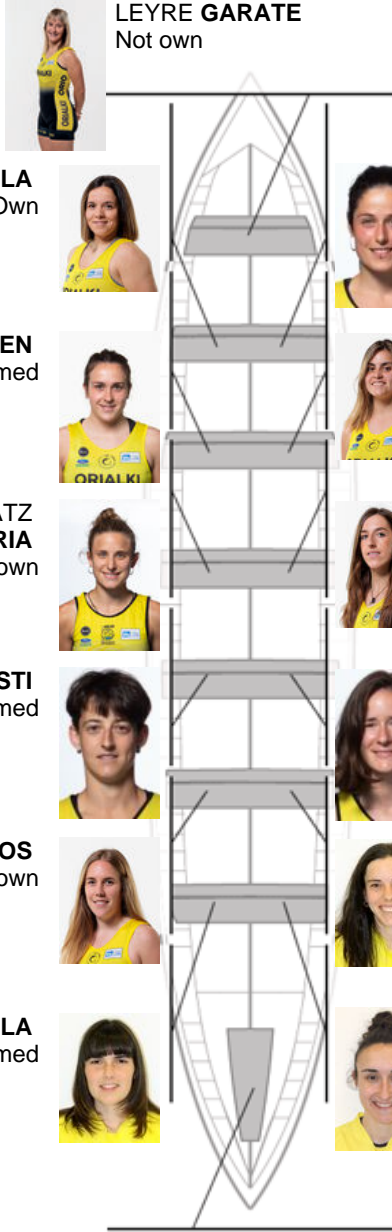

	Club	Time	Dif.	%	Points
2	ORIO ORIALKI	11:25,04	00:10.82	101.60%	3

Coach
SANTI
ZABALETA

Delegate
IÑAKI
AROSTEGI
MURGIÓNDO

Firma y sello

Subtitutes

Ripper
~~IZABELE~~
~~IZABELE~~
IZABELE
Not own

LEYRE GARATE
Not own

OHIANE IRAOLA
Own

NEREA BADIOLA
Not own

GARAZI OLIDEN
Formed

UDANE HOYOS
Formed

OLATZ
AGIRREGABIRIA
Not own

ITXASO
AZKONBIETA
Formed

ITZIAR OLASAGASTI
Formed

IZARO ETXANIZ
Not own