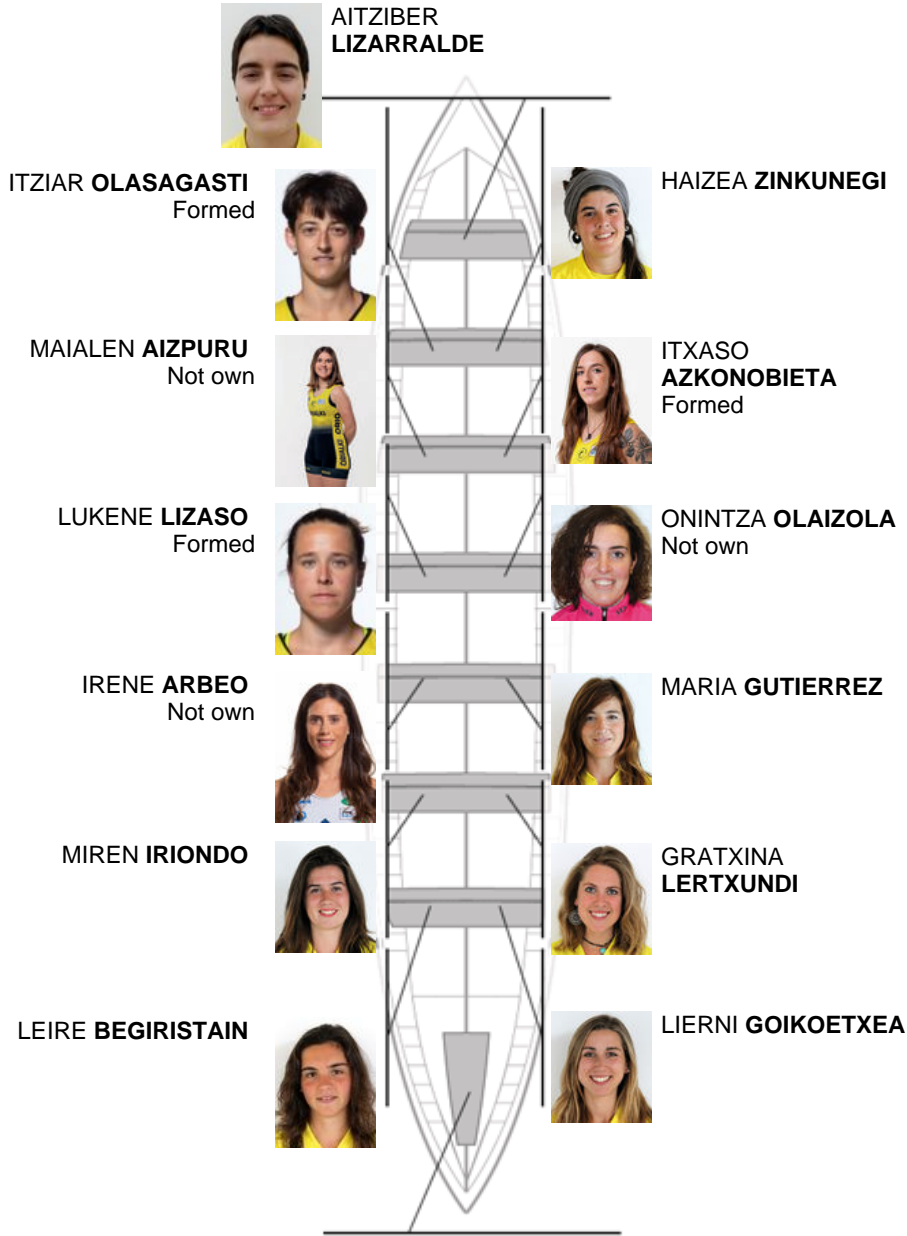

07-11-2015 / Bandera "la Caixa" - Scoring

	Club	Time	Dif.	%	Points
4	ORIO ORIALKI	10:04,14	00:10.12	101.70%	5

Coach
KLAUDIO
ETXEBERRIA

Delegate
IÑAKI
AROSTEGI
MURGIONDO

Firma y sello

Subtitutes

Ripper
MONTAÑESE
SEGURA
Owned
Formed